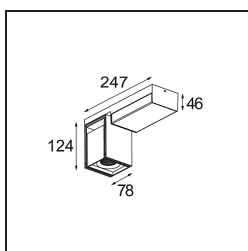

### Specificaties

Materiaal	12826267
Type Lichtbron	LED
LED type	BRIDGELUX WARMDIM 12W
LED technologie	Led-COB
CRI	Min. 95
Kleurtemperatuur	1800-3000K (Warm Dim)
Levensduur	L80B10 bij 50.000 Uur
Lamp inbegrepen	Ja
Aantal Lichtbronnen	1
Binning (SDCM)	3
Lichtrichting	Omlaag
Optisch	Reflector
Gemeten gradenbundel (°)	26,1
Ingangsspanning	230 V
Luminaire power (W)	13,5
Elektriciteitsklasse	I
IP-klasse	20
Gloeidraadtest (°C)	960
Protocol Voor Dimmen	Trailing-Edge
Binnen/Buiten	Binnen
Toepassing	Plafond, Wand
Montage	Opbouw
Verstelbaarheid	H 360° V -90°/+90°
Afstand tot Verlicht Voorwerp (m)	0,1
Primaire Kleur & Primaire Afwerking	Zwart, Structuur
Secundaire Kleur & Secundaire Afwerking	Brons, Geborsteld Geanodiseerd
Brutogewicht (g)	1427,0
Lumenoutput per lampunit (lm)	817
Efficiëntie (lm/W)	60
UGR	19