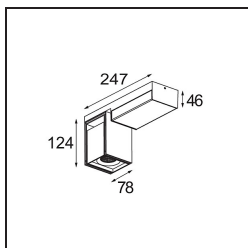

Caractéristiques

Matériaux	12826266
Type de Source Lumineuse	LED
Type de LED	BRIDGELUX WARMDIM 12W
Technologie LED	LED COB
CRI	Min. 95
Température de Couleur	1800-3000K (Warm Dim)
Durée de Vie	L80B10 à 50 000 heures
Ampoule incluse	Oui
Nombre de Sources Lumineuses	1
Groupement (SDCM)	3
Direction de la Lumière	Bas
Optique	Réflecteur
Faisceau mesuré (°)	26,0
Tension d'Entrée	230 V
Luminaire power (W)	13,5
Classe Électrique	I
Indice de protection IP	20
Essai au fil incandescent (°C)	960
Protocole de Variation	Coupure en Fin de Phase
Intérieur/extérieur	Intérieur
Application	Plafond, Mur
Montage	En Surface
Ajustabilité	H 360° V -90°/+90°
Distance avec l'Objet Éclairé (m)	0,1
Couleur Principale & Finition Principale	Blanc, Structure
Couleur Secondaire & Finition Secondaire	Bronze, Anodisé Brossé
Poids brut (g)	1427,0
Flux lumineux par lampe (lm)	881
Efficacité (lm/W)	65
UGR	20