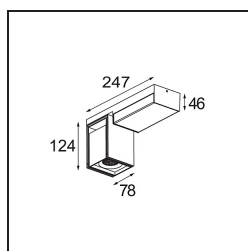

Specifications

Material	12826256
Tipo de fuente de luz	LED
Tipo de LED	BRIDGELUX WARMDIM 12W
Tecnología LED	COB LED
CRI	Min. 95
Temperatura del color	1800-3000K (Warm Dim)
Vida Útil	L80B10 @50.000 horas
Lámpara Incluida	Sí
Número de fuentes de luz	1
Binning (SDCM)	3
Dirección de la luz	Directo
Óptica	Reflector
Ángulo de Apertura medido (°)	26,1
Voltaje de entrada	230V
Luminaire power (W)	13,5
Clasificación eléctrica	I
Clasificación del IP	20
Clasificación de hilo incandescente (°C)	960
Protocolo de regulación	Trailing Edge
Interio/Exterior	Interior
Aplicación	Techo, Pared
Montaje	Superficie
Ajustabilidad	H 360° V -90°/+90°
Distancia al objeto iluminado (m)	0,1
Color principal & Acabado principal	Negro, Estructura
Color secundario & Acabado secundario	Negro, Estructura
Peso bruto (g)	1427,0
Flujo luminoso por lámpara (lm)	817
Eficacia (lm/W)	60
Índice de deslumbramiento	19