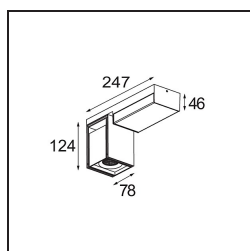

### Spezifikationen

Material	12826256
Typ der Lichtquelle	LED
LED Typ	BRIDGELUX WARMDIM 12W
LED-Technologie	COB-LED
CRI	Min. 95
Farbtemperatur	1800-3000K (Warm Dim)
Lebensdauer	L80 B10 bei 50.000 Stunden
Leuchtmittel enthalten	Ja
Anzahl Lichtquellen	1
Binning (SDCM)	3
Lichtrichtung	Abwärts
Optik	Reflektor
Gemessene Abstrahlwinkel (°)	26,1
Eingangsspannung	230 V
Luminaire power (W)	13,5
Schutzklasse	I
Schutzart	20
Glühdrahtprüfung (°C)	960
Dimmprotokoll	Phasenabschrittdimmung
Innen/Außen	Innen
Anwendung	Decke, Wand
Montage	Aufbau
Verstellbarkeit	H 360° V -90°/+90°
Abstand zum beleuchteten Objekt (m)	0,1
Primärfarbe & Primäres Finish	Schwarz, Strukturiert
Sekundäre Farbe & Sekundäres Finish	Schwarz, Strukturiert
Bruttogewicht (g)	1427,0
Lichtstrom pro Lampe (lm)	817
Effizienz (lm/W)	60
UGR	19