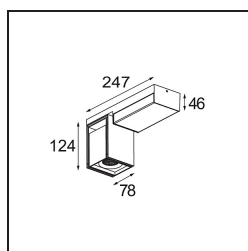

| |
|---------|
| Datum |
| Klant |
| Project |
| Soort |

FFD_Rektor Surface Adjustable 78x78 1x LED 1800-3000K WD Medium Trailing Edge DI White Structure - White Structure

Specificaties

| | |
|---|-----------------------|
| Materiaal | 12826209 |
| Type Lichtbron | LED |
| LED type | BRIDGELUX WARMDIM 12W |
| LED technologie | Led-COB |
| CRI | Min. 95 |
| Kleurtemperatuur | 1800-3000K (Warm Dim) |
| Levensduur | L80B10 bij 50.000 Uur |
| Lamp inbegrepen | Ja |
| Aantal Lichtbronnen | 1 |
| Binning (SDCM) | 3 |
| Lichtrichting | Omlaag |
| Optisch | Reflector |
| Gemeten gradenbundel (°) | 26,0 |
| Ingangsspanning | 230 V |
| Luminaire power (W) | 13,5 |
| Elektriciteitsklasse | I |
| IP-klasse | 20 |
| Gloeidraadtest (°C) | 960 |
| Protocol Voor Dimmen | Trailing-Edge |
| Binnen/Buiten | Binnen |
| Toepassing | Plafond, Wand |
| Montage | Opbouw |
| Verstelbaarheid | H 360° V -90°/+90° |
| Afstand tot Verlicht Voorwerp (m) | 0,1 |
| Primaire Kleur & Primaire Afwerking | Wit, Structuur |
| Secundaire Kleur & Secundaire Afwerking | Wit, Structuur |
| Brutogewicht (g) | 1427,0 |
| Lumenoutput per lampunit (lm) | 881 |
| Efficiëntie (lm/W) | 65 |
| UGR | 20 |