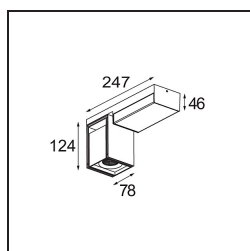

### Specifications

Material	12826209
Tipo de fuente de luz	LED
Tipo de LED	BRIDGELUX WARMDIM 12W
Tecnología LED	COB LED
CRI	Min. 95
Temperatura del color	1800-3000K (Warm Dim)
Vida Útil	L80B10 @50.000 horas
Lámpara Incluida	Sí
Número de fuentes de luz	1
Binning (SDCM)	3
Dirección de la luz	Directo
Óptica	Reflector
Ángulo de Apertura medido (°)	26,0
Voltaje de entrada	230V
Luminaire power (W)	13,5
Clasificación eléctrica	I
Clasificación del IP	20
Clasificación de hilo incandescente (°C)	960
Protocolo de regulación	Trailing Edge
Interio/Exterior	Interior
Aplicación	Techo, Pared
Montaje	Superficie
Ajustabilidad	H 360° V -90°/+90°
Distancia al objeto iluminado (m)	0,1
Color principal & Acabado principal	Blanco, Estructura
Color secundario & Acabado secundario	Blanco, Estructura
Peso bruto (g)	1427,0
Flujo luminoso por lámpara (lm)	881
Eficacia (lm/W)	65
Índice de deslumbramiento	20