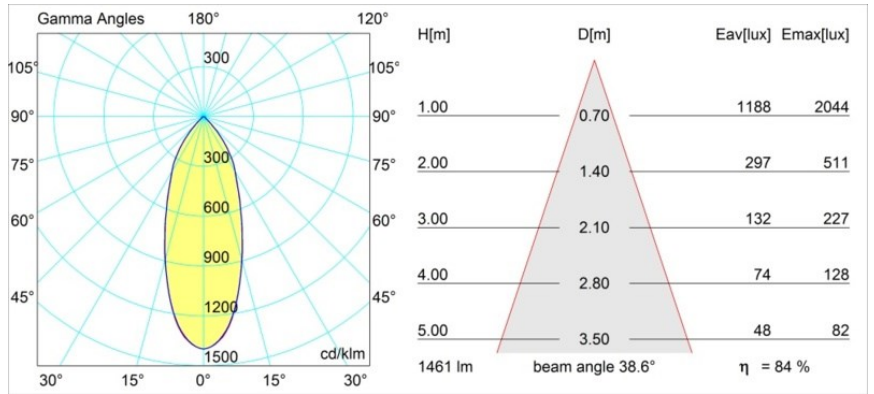

Rektor Surface Adjustable 78x78 1x LED 2700K Flood Trailing Edge DI White Structure - Bronze Brushed Anodised

Mit ihrem von dem lateinischen Wort für „Herrscher“ hergeleiteten Namen verfügt die Leuchtenfamilie Rektor von Modular über alle Qualitäten eines Anführers. Stark, richtungsweisend und wohl ein guter Zuhörer. Als Gewinnerin des Henry Van de Velde Design Award 2014 ist die Rektor ein verstellbarer Downlighter, der sich durch rechte Winkel und akzentuierte Lichtführung auszeichnet.

Spezifikationen

Material	12826166
Typ der Lichtquelle	LED
LED Typ	BRIDGELUX VERO13
LED-Technologie	COB-LED
CRI	Min. 90
Farbtemperatur	2700K
Lebensdauer	L80 B20 bei 50.000 Stunden
Leuchtmittel enthalten	Ja
Anzahl Lichtquellen	1
Binning (SDCM)	3
Lichtrichtung	Abwärts
Optik	Reflektor
Gemessene Abstrahlwinkel (°)	38,6
Eingangsspannung	230 V
Luminaire power (W)	19,0
Schutzklasse	I
Schutzart	20
Glühdrahtprüfung (°C)	960
Dimmprotokoll	Phasenabschnittdimmung
Innen/Außen	Innen
Anwendung	Decke, Wand
Montage	Aufbau
Verstellbarkeit	H 360° V -90°/+90°
Abstand zum beleuchteten Objekt (m)	0,1
Primärfarbe & Primäres Finish	Weiß, Strukturiert
Sekundäre Farbe & Sekundäres Finish	Bronze, Gebürstet und Eloxiert
Bruttogewicht (g)	1425,0
Lichtstrom pro Lampe (lm)	1235
Effizienz (lm/W)	65
UGR	21

TM30 & CRI Diagramm

Lichtverteilung und Lichtverteilungskurve

Diagramm