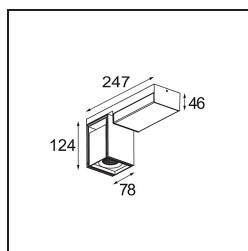

Specificaties

Materiaal	12826109
Type Lichtbron	LED
LED type	BRIDGELUX VERO13
LED technologie	Led-COB
CRI	Min. 90
Kleurtemperatuur	2700K
Levensduur	L80B20 bij 50.000 Uur
Lamp inbegrepen	Ja
Aantal Lichtbronnen	1
Binning (SDCM)	3
Lichtrichting	Omlaag
Optisch	Reflector
Gemeten gradenbundel (°)	38,6
Ingangsspanning	230 V
Luminaire power (W)	19,0
Elektriciteitsklasse	I
IP-klasse	20
Gloeidraadtest (°C)	960
Protocol Voor Dimmen	Trailing-Edge
Binnen/Buiten	Binnen
Toepassing	Plafond, Wand
Montage	Opbouw
Verstelbaarheid	H 360° V -90°/+90°
Afstand tot Verlicht Voorwerp (m)	0,1
Primaire Kleur & Primaire Afwerking	Wit, Structuur
Secundaire Kleur & Secundaire Afwerking	Wit, Structuur
Brutogewicht (g)	1425,0
Lumenoutput per lampunit (lm)	1235
Efficiëntie (lm/W)	65
UGR	21