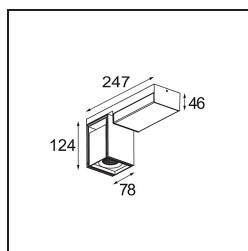

Specifications

Materiale	12826109
Tipo di Sorgente	LED
Tipologia LED	BRIDGELUX VERO13
Tecnologie LED	COB
CRI	Min. 90
Temperatura di colore della luce	2700K
Vita utile	L80B20 @50.000 ore
Lampadina inclusa	Sì
Numero di fonte luminosa	1
Binning (SDCM)	3
Direzione della luce	Diretta
Ottiche	Riflettore
Fascio misurato (°)	38,6
Volt in ingresso	230V
Luminaire power (W)	19,0
Classificazione elettrica	I
Grado IP	20
Test filo a caldo (°C)	960
Protocollo di regolazione (Dimmer)	Taglio di fase
Interno/Esterno	Interno
Applicazione	Soffitto, Parete
Montaggio	Superficie
Orientabilità	H 360° V -90°/+90°
Distanza dall'oggetto illuminato (m)	0,1
Colore primario & Finitura primaria	Bianco, Strutturata
Colore secondario & Finitura secondaria	Bianco, Strutturata
Peso lordo (g)	1425,0
Flusso luminoso per lampade (lm)	1235
Efficienza (lm/W)	65
Livello abbagliamento	21