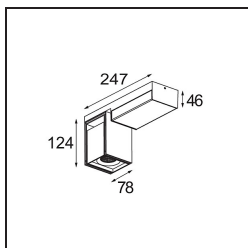

Specifications

Material	12826066
Tipo de fuente de luz	LED
Tipo de LED	BRIDGELUX VERO13
Tecnología LED	COB LED
CRI	Min. 90
Temperatura del color	2700K
Vida Útil	L80B20 @50.000 horas
Lámpara Incluida	Sí
Número de fuentes de luz	1
Binning (SDCM)	3
Dirección de la luz	Directo
Óptica	Reflector
Ángulo de Apertura medido (°)	22,9
Voltaje de entrada	230V
Luminaire power (W)	19,0
Clasificación eléctrica	I
Clasificación del IP	20
Clasificación de hilo incandescente (°C)	960
Protocolo de regulación	Trailing Edge
Interio/Exterior	Interior
Aplicación	Techo, Pared
Montaje	Superficie
Ajustabilidad	H 360° V -90°/+90°
Distancia al objeto iluminado (m)	0,1
Color principal & Acabado principal	Blanco, Estructura
Color secundario & Acabado secundario	Bronce, Anodizado cepillado
Peso bruto (g)	1425,0
Flujo luminoso por lámpara (lm)	1257
Eficacia (lm/W)	66
Índice de deslumbramiento	23