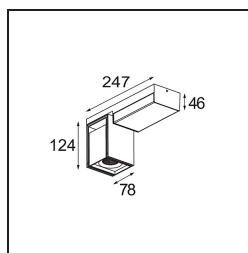

Specifications

Materiale	12826056
Tipo di Sorgente	LED
Tipologia LED	BRIDGELUX VERO13
Tecnologie LED	COB
CRI	Min. 90
Temperatura di colore della luce	2700K
Vita utile	L80B20 @50.000 ore
Lampadina inclusa	Sì
Numero di fonte luminosa	1
Binning (SDCM)	3
Direzione della luce	Diretta
Ottiche	Riflettore
Fascio misurato (°)	22,9
Volt in ingresso	230V
Luminaire power (W)	19,0
Classificazione elettrica	I
Grado IP	20
Test filo a caldo (°C)	960
Protocollo di regolazione (Dimmer)	Taglio di fase
Interno/Esterno	Interno
Applicazione	Soffitto, Parete
Montaggio	Superficie
Orientabilità	H 360° V -90°/+90°
Distanza dall'oggetto illuminato (m)	0,1
Colore primario & Finitura primaria	Nero, Strutturata
Colore secondario & Finitura secondaria	Nero, Strutturata
Peso lordo (g)	1427,0
Flusso luminoso per lampade (lm)	1085
Efficienza (lm/W)	57
Livello abbagliamento	23