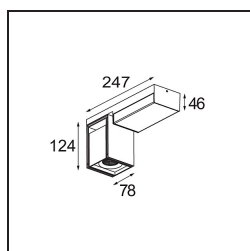

Datum
Klant
Project
Soort

Rektor Surface Adjustable 78x78 1x LED 2700K Flood 1-10V/Push-Dim DI Black Structure - Bronze Brushed Anodised

Specificaties

Materiaal	12825167
Type Lichtbron	LED
LED type	BRIDGELUX VERO13
LED technologie	Led-COB
CRI	Min. 90
Kleurtemperatuur	2700K
Levensduur	L80B20 bij 50.000 Uur
Lamp inbegrepen	Ja
Aantal Lichtbronnen	1
Binning (SDCM)	3
Lichtrichting	Omlaag
Optisch	Reflector
Gemeten gradenbundel (°)	38,6
Ingangsspanning	230 V
Luminaire power (W)	19,0
Elektriciteitsklasse	I
IP-klasse	20
Gloeidraadtest (°C)	960
Protocol Voor Dimmen	1-10V, Pushdim
Binnen/Buiten	Binnen
Toepassing	Plafond, Wand
Montage	Opbouw
Verstelbaarheid	H 360° V -90°/+90°
Afstand tot Verlicht Voorwerp (m)	0,1
Primaire Kleur & Primaire Afwerking	Zwart, Structuur
Secundaire Kleur & Secundaire Afwerking	Brons, Geborsteld Geanodiseerd
Brutogewicht (g)	1382,0
Lumenoutput per lampunit (lm)	1069
Efficiëntie (lm/W)	56
UGR	21