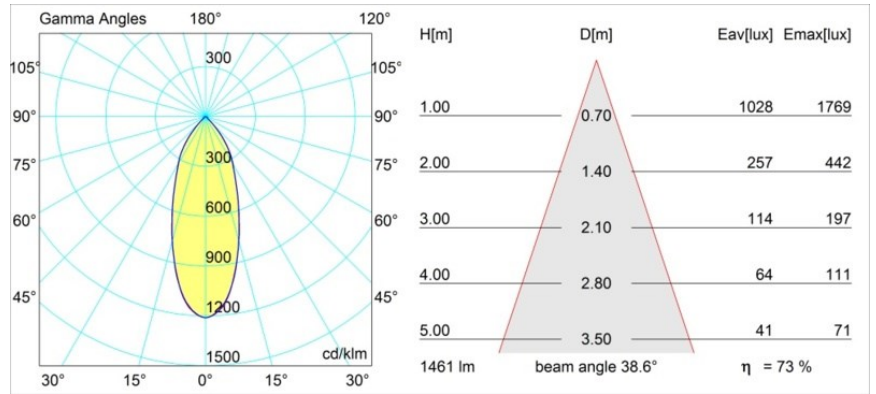

Rektor Surface Adjustable 78x78 1x LED 2700K Flood 1-10V/Push-Dim DI Black Structure - Bronze Brushed Anodised

Mit ihrem von dem lateinischen Wort für „Herrscher“ hergeleiteten Namen verfügt die Leuchtenfamilie Rektor von Modular über alle Qualitäten eines Anführers. Stark, richtungsweisend und wohl ein guter Zuhörer. Als Gewinnerin des Henry Van de Velde Design Award 2014 ist die Rektor ein verstellbarer Downlighter, der sich durch rechte Winkel und akzentuierte Lichtführung auszeichnet.

Spezifikationen

Material	12825167
Typ der Lichtquelle	LED
LED Typ	BRIDGELUX VERO13
LED-Technologie	COB-LED
CRI	Min. 90
Farbtemperatur	2700K
Lebensdauer	L80 B20 bei 50.000 Stunden
Leuchtmittel enthalten	Ja
Anzahl Lichtquellen	1
Binning (SDCM)	3
Lichtichtung	Abwärts
Optik	Reflektor
Gemessene Abstrahlwinkel (°)	38,6
Eingangsspannung	230 V
Luminaire power (W)	19,0
Schutzklasse	I
Schutzart	20
Glühdrahtprüfung (°C)	960
Dimmprotokoll	1-10V, Push-Dim
Innen/Außen	Innen
Anwendung	Decke, Wand
Montage	Aufbau
Verstellbarkeit	H 360° V -90°/+90°
Abstand zum beleuchteten Objekt (m)	0,1
Primärfarbe & Primäres Finish	Schwarz, Strukturiert
Sekundäre Farbe & Sekundäres Finish	Bronze, Gebürstet und Eloxiert
Bruttogewicht (g)	1382,0
Lichtstrom pro Lampe (lm)	1069
Effizienz (lm/W)	56
UGR	21

TM30 & CRI Diagramm

Lichtverteilung und Lichtverteilungskurve

Diagramm