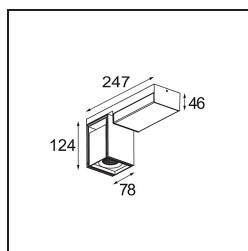

Specifications

Material	12826009
Tipo de fuente de luz	LED
Tipo de LED	BRIDGELUX VERO13
Tecnología LED	COB LED
CRI	Min. 90
Temperatura del color	2700K
Vida Útil	L80B20 @50.000 horas
Lámpara Incluida	Sí
Número de fuentes de luz	1
Binning (SDCM)	3
Dirección de la luz	Directo
Óptica	Reflector
Ángulo de Apertura medido (°)	22,9
Voltaje de entrada	230V
Luminaire power (W)	19,0
Clasificación eléctrica	I
Clasificación del IP	20
Clasificación de hilo incandescente (°C)	960
Protocolo de regulación	Trailing Edge
Interio/Exterior	Interior
Aplicación	Techo, Pared
Montaje	Superficie
Ajustabilidad	H 360° V -90°/+90°
Distancia al objeto iluminado (m)	0,1
Color principal & Acabado principal	Blanco, Estructura
Color secundario & Acabado secundario	Blanco, Estructura
Peso bruto (g)	1425,0
Flujo luminoso por lámpara (lm)	1257
Eficacia (lm/W)	66
Índice de deslumbramiento	23