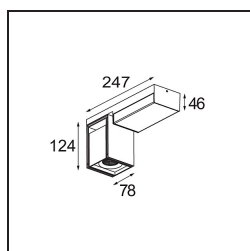

Datum
Klant
Project
Soort

Rektor Surface Adjustable 78x78 1x LED 2700K Flood 1-10V/Push-Dim DI White Structure - Bronze Brushed Anodised

Specificaties

Materiaal	12825166
Type Lichtbron	LED
LED type	BRIDGELUX VERO13
LED technologie	Led-COB
CRI	Min. 90
Kleurtemperatuur	2700K
Levensduur	L80B20 bij 50.000 Uur
Lamp inbegrepen	Ja
Aantal Lichtbronnen	1
Binning (SDCM)	3
Lichtrichting	Omlaag
Optisch	Reflector
Gemeten gradenbundel (°)	38,6
Ingangsspanning	230 V
Luminaire power (W)	19,0
Elektriciteitsklasse	I
IP-klasse	20
Gloeidraadtest (°C)	960
Protocol Voor Dimmen	1-10V, Pushdim
Binnen/Buiten	Binnen
Toepassing	Plafond, Wand
Montage	Opbouw
Verstelbaarheid	H 360° V -90°/+90°
Afstand tot Verlicht Voorwerp (m)	0,1
Primaire Kleur & Primaire Afwerking	Wit, Structuur
Secundaire Kleur & Secundaire Afwerking	Brons, Geborsteld Geanodiseerd
Brutogewicht (g)	1382,0
Lumenoutput per lampunit (lm)	1235
Efficiëntie (lm/W)	65
UGR	21