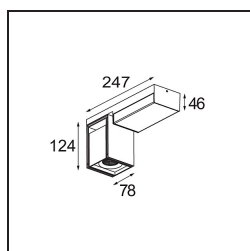

Date
Customer
Project
Type

Rektor Surface Adjustable 78x78 1x LED 2700K Flood 1-10V/Push-Dim DI White Structure - Bronze Brushed Anodised

Specifications

Material	12825166
Tipo de fuente de luz	LED
Tipo de LED	BRIDGELUX VERO13
Tecnología LED	COB LED
CRI	Min. 90
Temperatura del color	2700K
Vida Útil	L80B20 @50.000 horas
Lámpara Incluida	Sí
Número de fuentes de luz	1
Binning (SDCM)	3
Dirección de la luz	Directo
Óptica	Reflector
Ángulo de Apertura medido (°)	38,6
Voltaje de entrada	230V
Luminaire power (W)	19,0
Clasificación eléctrica	I
Clasificación del IP	20
Clasificación de hilo incandescente (°C)	960
Protocolo de regulación	1-10V, Push-Dim
Interio/Exterior	Interior
Aplicación	Techo, Pared
Montaje	Superficie
Ajustabilidad	H 360° V -90°/+90°
Distancia al objeto iluminado (m)	0,1
Color principal & Acabado principal	Blanco, Estructura
Color secundario & Acabado secundario	Bronce, Anodizado cepillado
Peso bruto (g)	1382,0
Flujo luminoso por lámpara (lm)	1235
Eficacia (lm/W)	65
Índice de deslumbramiento	21