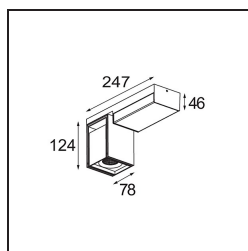

Datum
Klant
Project
Soort

*Rektor Surface Adjustable 78x78 1x LED 2700K Flood 1-10V/Push-Dim DI Black Structure - Black Structure*

### Specificaties

Materiaal	12825156
Type Lichtbron	LED
LED type	BRIDGELUX VERO13
LED technologie	Led-COB
CRI	Min. 90
Kleurtemperatuur	2700K
Levensduur	L80B20 bij 50.000 Uur
Lamp inbegrepen	Ja
Aantal Lichtbronnen	1
Binning (SDCM)	3
Lichtrichting	Omlaag
Optisch	Reflector
Gemeten gradenbundel (°)	38,6
Ingangsspanning	230 V
Luminaire power (W)	19,0
Elektriciteitsklasse	I
IP-klasse	20
Gloeidraadtest (°C)	960
Protocol Voor Dimmen	1-10V, Pushdim
Binnen/Buiten	Binnen
Toepassing	Plafond, Wand
Montage	Opbouw
Verstelbaarheid	H 360° V -90°/+90°
Afstand tot Verlicht Voorwerp (m)	0,1
Primaire Kleur & Primaire Afwerking	Zwart, Structuur
Secundaire Kleur & Secundaire Afwerking	Zwart, Structuur
Brutogewicht (g)	1382,0
Lumenoutput per lampunit (lm)	1069
Efficiëntie (lm/W)	56
UGR	21