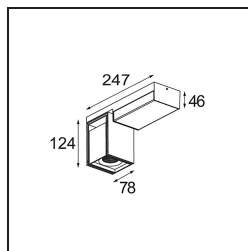

Datum
Klant
Project
Soort

Rektor Surface Adjustable 78x78 1x LED 2700K Flood 1-10V/Push-Dim DI White Structure - White Structure

Specificaties

Materiaal	12825109
Type Lichtbron	LED
LED type	BRIDGELUX VERO13
LED technologie	Led-COB
CRI	Min. 90
Kleurtemperatuur	2700K
Levensduur	L80B20 bij 50.000 Uur
Lamp inbegrepen	Ja
Aantal Lichtbronnen	1
Binning (SDCM)	3
Lichtrichting	Omlaag
Optisch	Reflector
Gemeten gradenbundel (°)	38,6
Ingangsspanning	230 V
Luminaire power (W)	19,0
Elektriciteitsklasse	I
IP-klasse	20
Gloeidraadtest (°C)	960
Protocol Voor Dimmen	1-10V, Pushdim
Binnen/Buiten	Binnen
Toepassing	Plafond, Wand
Montage	Opbouw
Verstelbaarheid	H 360° V -90°/+90°
Afstand tot Verlicht Voorwerp (m)	0,1
Primaire Kleur & Primaire Afwerking	Wit, Structuur
Secundaire Kleur & Secundaire Afwerking	Wit, Structuur
Brutogewicht (g)	1382,0
Lumenoutput per lampunit (lm)	1235
Efficiëntie (lm/W)	65
UGR	21