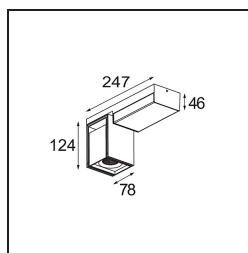

Caractéristiques

Matériaux	12825109
Type de Source Lumineuse	LED
Type de LED	BRIDGELUX VERO13
Technologie LED	LED COB
CRI	Min. 90
Température de Couleur	2700K
Durée de Vie	L80B20 à 50 000 heures
Ampoule incluse	Oui
Nombre de Sources Lumineuses	1
Groupement (SDCM)	3
Direction de la Lumière	Bas
Optique	Réflecteur
Faisceau mesuré (°)	38,6
Tension d'Entrée	230 V
Luminaire power (W)	19,0
Classe Électrique	I
Indice de protection IP	20
Essai au fil incandescent (°C)	960
Protocole de Variation	1-10 V, Push-Dim
Intérieur/extérieur	Intérieur
Application	Plafond, Mur
Montage	En Surface
Ajustabilité	H 360° V -90°/+90°
Distance avec l'Objet Éclairé (m)	0,1
Couleur Principale & Finition Principale	Blanc, Structure
Couleur Secondaire & Finition Secondaire	Blanc, Structure
Poids brut (g)	1382,0
Flux lumineux par lampe (lm)	1235
Efficacité (lm/W)	65
UGR	21