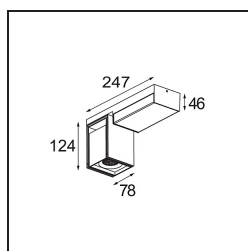

Specificaties

Materiaal	12825067
Type Lichtbron	LED
LED type	BRIDGELUX VERO13
LED technologie	Led-COB
CRI	Min. 90
Kleurtemperatuur	2700K
Levensduur	L80B20 bij 50.000 Uur
Lamp inbegrepen	Ja
Aantal Lichtbronnen	1
Binning (SDCM)	3
Lichtrichting	Omlaag
Optisch	Reflector
Gemeten gradenbundel (°)	22,9
Ingangsspanning	230 V
Luminaire power (W)	19,0
Elektriciteitsklasse	I
IP-klasse	20
Gloeidraadtest (°C)	960
Protocol Voor Dimmen	1-10V, Pushdim
Binnen/Buiten	Binnen
Toepassing	Plafond, Wand
Montage	Opbouw
Verstelbaarheid	H 360° V -90°/+90°
Afstand tot Verlicht Voorwerp (m)	0,1
Primaire Kleur & Primaire Afwerking	Zwart, Structuur
Secundaire Kleur & Secundaire Afwerking	Brons, Geborsteld Geanodiseerd
Brutogewicht (g)	1382,0
Lumenoutput per lampunit (lm)	1085
Efficiëntie (lm/W)	57
UGR	23