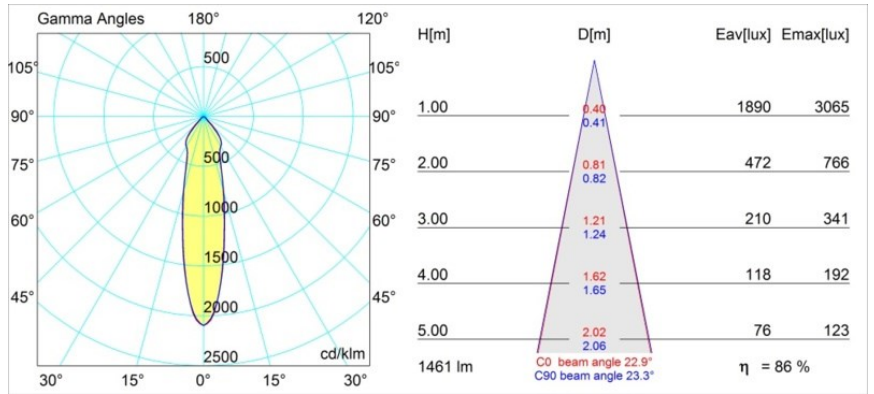

Datum
Klant
Project
Soort

*Rektor Surface Adjustable 78x78 1x LED 2700K Medium 1-10V/Push-Dim DI White Structure - Bronze Brushed Anodised*

Met een naam die komt van het Latijnse woord voor 'heerser' heeft de Rektor familie alle eigenschappen van een leider. Sterk, begeleidend en wellicht ook een luisterend oor. Als winnaar van de Henry Van de Velde designaward in 2014 is Rektor richtbare neerwaartse verlichting die de gedistingeerde effecten van rechte hoeken, geaccentueerde lichtrichting en geen zichtbare kabels toont.

### Specificaties

Materiaal	12825066
Type Lichtbron	LED
LED type	BRIDGELUX VERO13
LED technologie	Led-COB
CRI	Min. 90
Kleurtemperatuur	2700K
Levensduur	L80B20 bij 50.000 Uur
Lamp inbegrepen	Ja
Aantal Lichtbronnen	1
Binning (SDCM)	3
Lichtrichting	Omlaag
Optisch	Reflector
Gemeten gradenbundel (°)	22,9
Ingangsspanning	230 V
Luminaire power (W)	19,0
Elektriciteitsklasse	I
IP-klasse	20
Gloeidraadtest (°C)	960
Protocol Voor Dimmen	1-10V, Pushdim
Binnen/Buiten	Binnen
Toepassing	Plafond, Wand
Montage	Opbouw
Verstelbaarheid	H 360° V -90°/+90°
Afstand tot Verlicht Voorwerp (m)	0,1
Primaire Kleur & Primaire Afwerking	Wit, Structuur
Secundaire Kleur & Secundaire Afwerking	Brons, Geborsteld Geanodiseerd
Brutogewicht (g)	1382,0
Lumenoutput per lampunit (lm)	1257
Efficiëntie (lm/W)	66
UGR	23

**TM30 & CRI Diagrammen**

**Lichtspreiding & Stralingsdiagram**

Diagrammen