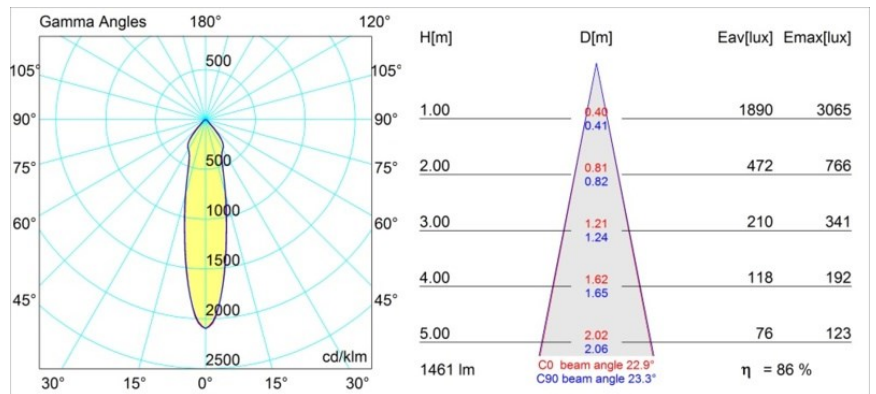

Rektor Surface Adjustable 78x78 1x LED 2700K Medium 1-10V/Push-Dim DI White Structure - Bronze Brushed Anodised

Mit ihrem von dem lateinischen Wort für „Herrscher“ hergeleiteten Namen verfügt die Leuchtenfamilie Rektor von Modular über alle Qualitäten eines Anführers. Stark, richtungsweisend und wohl ein guter Zuhörer. Als Gewinnerin des Henry Van de Velde Design Award 2014 ist die Rektor ein verstellbarer Downlighter, der sich durch rechte Winkel und akzentuierte Lichtführung auszeichnet.

Spezifikationen

Material	12825066
Typ der Lichtquelle	LED
LED Typ	BRIDGELUX VERO13
LED-Technologie	COB-LED
CRI	Min. 90
Farbtemperatur	2700K
Lebensdauer	L80 B20 bei 50.000 Stunden
Leuchtmittel enthalten	Ja
Anzahl Lichtquellen	1
Binning (SDCM)	3
Lichtichtung	Abwärts
Optik	Reflektor
Gemessene Abstrahlwinkel (°)	22,9
Eingangsspannung	230 V
Luminaire power (W)	19,0
Schutzklasse	I
Schutzart	20
Glühdrahtprüfung (°C)	960
Dimmprotokoll	1-10V, Push-Dim
Innen/Außen	Innen
Anwendung	Decke, Wand
Montage	Aufbau
Verstellbarkeit	H 360° V -90°/+90°
Abstand zum beleuchteten Objekt (m)	0,1
Primärfarbe & Primäres Finish	Weiß, Strukturiert
Sekundäre Farbe & Sekundäres Finish	Bronze, Gebürstet und Eloxiert
Bruttogewicht (g)	1382,0
Lichtstrom pro Lampe (lm)	1257
Effizienz (lm/W)	66
UGR	23

TM30 & CRI Diagramm

Lichtverteilung und Lichtverteilungskurve

Diagramm