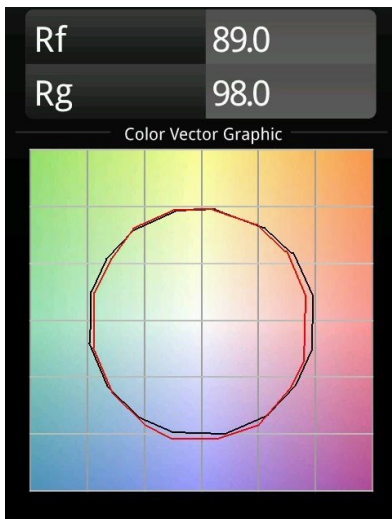

Rektor Surface Adjustable 78x78 1x LED 2700K Medium 1-10V/Push-Dim DI White Structure - Bronze Brushed Anodised

Mit ihrem von dem lateinischen Wort für „Herrscher“ hergeleiteten Namen verfügt die Leuchtenfamilie Rektor von Modular über alle Qualitäten eines Anführers. Stark, richtungsweisend und wohl ein guter Zuhörer. Als Gewinnerin des Henry Van de Velde Design Award 2014 ist die Rektor ein verstellbarer Downlighter, der sich durch rechte Winkel und akzentuierte Lichtführung auszeichnet.

Spezifikationen

Material	12825066
Typ der Lichtquelle	LED
LED Typ	BRIDGELUX VERO13
LED-Technologie	COB-LED
CRI	Min. 90
Farbtemperatur	2700K
Lebensdauer	L80 B20 bei 50.000 Stunden
Leuchtmittel enthalten	Ja
Anzahl Lichtquellen	1
Binning (SDCM)	3
Lichtichtung	Abwärts
Optik	Reflektor
Gemessene Abstrahlwinkel (°)	22,9
Eingangsspannung	230 V
Luminaire power (W)	19,0
Schutzklasse	I
Schutzart	20
Glühdrahtprüfung (°C)	960
Dimmprotokoll	1-10V, Push-Dim
Innen/Außen	Innen
Anwendung	Decke, Wand
Montage	Aufbau
Verstellbarkeit	H 360° V -90°/+90°
Abstand zum beleuchteten Objekt (m)	0,1
Primärfarbe & Primäres Finish	Weiß, Strukturiert
Sekundäre Farbe & Sekundäres Finish	Bronze, Gebürstet und Eloxiert
Bruttogewicht (g)	1382,0
Lichtstrom pro Lampe (lm)	1257
Effizienz (lm/W)	66
UGR	23

TM30 & CRI Diagramm

Lichtverteilung und Lichtverteilungskurve

Diagramm