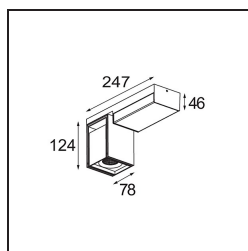

Datum
Klant
Project
Soort

*Rektor Surface Adjustable 78x78 1x LED 2700K Medium 1-10V/Push-Dim DI Black Structure - Black Structure*

### Specificaties

Materiaal	12825056
Type Lichtbron	LED
LED type	BRIDGELUX VERO13
LED technologie	Led-COB
CRI	Min. 90
Kleurtemperatuur	2700K
Levensduur	L80B20 bij 50.000 Uur
Lamp inbegrepen	Ja
Aantal Lichtbronnen	1
Binning (SDCM)	3
Lichtrichting	Omlaag
Optisch	Reflector
Gemeten gradenbundel (°)	22,9
Ingangsspanning	230 V
Luminaire power (W)	19,0
Elektriciteitsklasse	I
IP-klasse	20
Gloeidraadtest (°C)	960
Protocol Voor Dimmen	1-10V, Pushdim
Binnen/Buiten	Binnen
Toepassing	Plafond, Wand
Montage	Opbouw
Verstelbaarheid	H 360° V -90°/+90°
Afstand tot Verlicht Voorwerp (m)	0,1
Primaire Kleur & Primaire Afwerking	Zwart, Structuur
Secundaire Kleur & Secundaire Afwerking	Zwart, Structuur
Brutogewicht (g)	1382,0
Lumenoutput per lampunit (lm)	1085
Efficiëntie (lm/W)	57
UGR	23