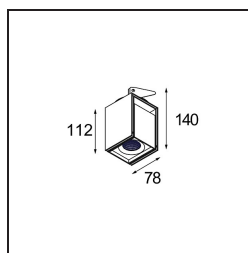

Datum
Klant
Project
Soort

*Rektor Semi-Recessed Adjustable 78x78 1x LED 3000K Flood DE Black Structure*

Met een naam die komt van het Latijnse woord voor 'heerser' heeft de Rektor familie alle eigenschappen van een leider. Sterk, begeleidend en wellicht ook een luisterend oor. Als winnaar van de Henry Van de Velde designaward in 2014 is Rektor richtbare neerwaartse verlichting die de gedistingeerde effecten van rechte hoeken, geaccentueerde lichtrichting en geen zichtbare kabels toont.

### Specificaties

Materiaal	12822132
Type Lichtbron	LED
LED type	BRIDGELUX VERO13
LED technologie	Led-COB
CRI	Min. 90
Kleurtemperatuur	3000K
Levensduur	L80B20 bij 50.000 Uur
Lamp inbegrepen	Ja
Aantal Lichtbronnen	1
Binning (SDCM)	3
Lichtrichting	Omlaag
Optisch	Reflector
Gemeten gradenbundel (°)	38,6
Ingangsspanning	Aandrijving Gelijkstroom Vereist
Elektriciteitsklasse	III
IP-klasse	20
Gloeidraadtest (°C)	960
Binnen/Buiten	Binnen
Toepassing	Plafond, Wand
Montage	Semi-Inbouw
Inbouwopening (mm)	ø65
Montagediepte (mm)	70,0
Verstelbaarheid	H 360° V -90°/+90°
Afstand tot Verlicht Voorwerp (m)	0,1
Primaire Kleur & Primaire Afwerking	Zwart, Structuur
Brutogewicht (g)	741,0
Stroom driver (mA)	350      500
Min. forward voltage (Vf)	29,1      29,9
Max. forward voltage (Vf)	33,7      34,7
Connected load (W)	11,0      16,2
Lumenoutput per lampunit (lm)	765      1049
Efficiëntie (lm/W)	70      65
UGR	20      21