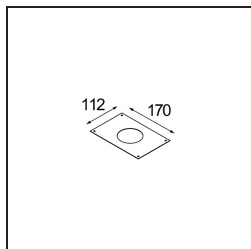

### Specificaties

Materiaal	12822132
Type Lichtbron	LED
LED type	BRIDGELUX VERO13
LED technologie	Led-COB
CRI	Min. 90
Kleurtemperatuur	3000K
Levensduur	L80B20 bij 50.000 Uur
Lamp inbegrepen	Ja
Aantal Lichtbronnen	1
Binning (SDCM)	3
Lichtrichting	Omlaag
Optisch	Reflector
Gemeten gradenbundel (°)	38,6
Ingangsspanning	Aandrijving Gelijkstroom Vereist
Elektriciteitsklasse	III
IP-klasse	20
Gloeidraadtest (°C)	960
Binnen/Buiten	Binnen
Toepassing	Plafond, Wand
Montage	Semi-Inbouw
Inbouwopening (mm)	ø65
Montagediepte (mm)	70,0
Verstelbaarheid	H 360° V -90°/+90°
Afstand tot Verlicht Voorwerp (m)	0,1
Primaire Kleur & Primaire Afwerking	Zwart, Structuur
Brutogewicht (g)	741,0
Stroom driver (mA)	350      500
Min. forward voltage (Vf)	29,1      29,9
Max. forward voltage (Vf)	33,7      34,7
Connected load (W)	11,0      16,2
Lumenoutput per lampunit (lm)	765      1049
Efficiëntie (lm/W)	70      65
UGR	20      21

**TM30 & CRI Diagrammen**

**Lichtspreiding & Stralingsdiagram**

Diagrammen

**Installatie Accessoires**

**10490330** Installation Housing 172x112x100

**12291330** Plaster Kit 170x112 - 65 1x

Kies een vereist accessoire