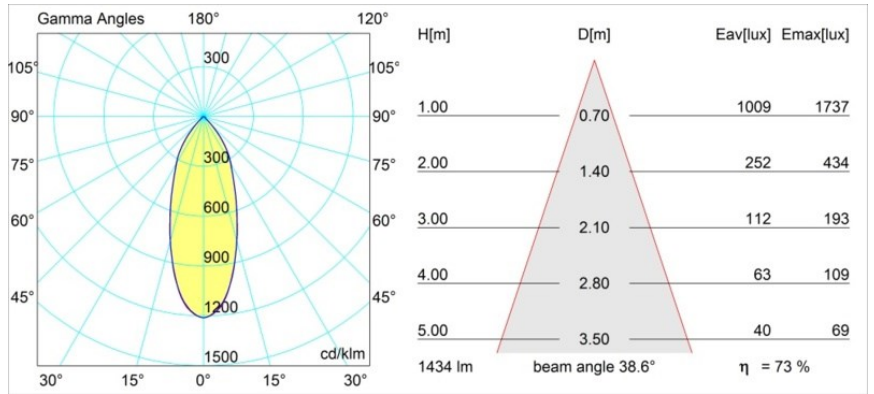

Lichtspreiding & Stralingsdiagram