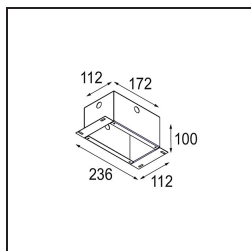

### Specificaties

Materiaal	12822132
Type Lichtbron	LED
LED type	BRIDGELUX VERO13
LED technologie	Led-COB
CRI	Min. 90
Kleurtemperatuur	3000K
Levensduur	L80B20 bij 50.000 Uur
Lamp inbegrepen	Ja
Aantal Lichtbronnen	1
Binning (SDCM)	3
Lichtrichting	Omlaag
Optisch	Reflector
Gemeten gradenbundel (°)	38,6
Ingangsspanning	Aandrijving Gelijkstroom Vereist
Elektriciteitsklasse	III
IP-klasse	20
Gloeidraadtest (°C)	960
Binnen/Buiten	Binnen
Toepassing	Plafond, Wand
Montage	Semi-Inbouw
Inbouwopening (mm)	ø65
Montagediepte (mm)	70,0
Verstelbaarheid	H 360° V -90°/+90°
Afstand tot Verlicht Voorwerp (m)	0,1
Primaire Kleur & Primaire Afwerking	Zwart, Structuur
Brutogewicht (g)	741,0
Stroom driver (mA)	350      500
Min. forward voltage (Vf)	29,1      29,9
Max. forward voltage (Vf)	33,7      34,7
Connected load (W)	11,0      16,2
Lumenoutput per lampunit (lm)	765      1049
Efficiëntie (lm/W)	70      65
UGR	20      21

**TM30 & CRI Diagrammen**

**Lichtspreiding & Stralingsdiagram**

Diagrammen

**Installatie Accessoires**

**10490330** Installation Housing 172x112x100

**12291330** Plaster Kit 170x112 - 65 1x

Kies een vereist accessoire