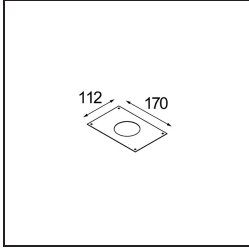

Specifications

Materiale	12822132
Tipo di Sorgente	LED
Tipologia LED	BRIDGELUX VERO13
Tecnologie LED	COB
CRI	Min. 90
Temperatura di colore della luce	3000K
Vita utile	L80B20 @50.000 ore
Lampadina inclusa	Sì
Numero di fonte luminosa	1
Binning (SDCM)	3
Direzione della luce	Diretta
Ottiche	Riflettore
Fascio misurato (°)	38,6
Volt in ingresso	Necessario driver a corrente costante
Classificazione elettrica	III
Grado IP	20
Test filo a caldo (°C)	960
Interno/Esterno	Interno
Applicazione	Soffitto, Parete
Montaggio	Semi-Incassato
Foro d'incasso (mm)	ø65
Profondità di montaggio (mm)	70,0
Orientabilità	H 360° V -90°/+90°
Distanza dall'oggetto illuminato (m)	0,1
Colore primario & Finitura primaria	Nero, Strutturata
Peso lordo (g)	741,0
Corrente di azionamento (mA)	350 500
Min. forward voltage (Vf)	29,1 29,9
Max. forward voltage (Vf)	33,7 34,7
Connected load (W)	11,0 16,2
Flusso luminoso per lampade (lm)	765 1049
Efficienza (lm/W)	70 65
Livello abbagliamento	20 21

TM30 & CRI diagram

Light distribution & beam diagram

Diagrams

Accessori Installazione

10490330 Installation Housing 172x112x100

12291330 Plaster Kit 170x112 - 65 1x

Choose a required accessory