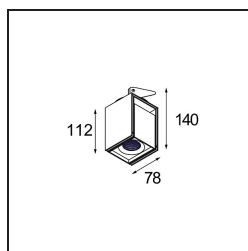

Specifications

Materiale	12822132
Tipo di Sorgente	LED
Tipologia LED	BRIDGELUX VERO13
Tecnologie LED	COB
CRI	Min. 90
Temperatura di colore della luce	3000K
Vita utile	L80B20 @50.000 ore
Lampadina inclusa	Sì
Numero di fonte luminosa	1
Binning (SDCM)	3
Direzione della luce	Diretta
Ottiche	Riflettore
Fascio misurato (°)	38,6
Volt in ingresso	Necessario driver a corrente costante
Classificazione elettrica	III
Grado IP	20
Test filo a caldo (°C)	960
Interno/Esterno	Interno
Applicazione	Soffitto, Parete
Montaggio	Semi-Incassato
Foro d'incasso (mm)	ø65
Profondità di montaggio (mm)	70,0
Orientabilità	H 360° V -90°/+90°
Distanza dall'oggetto illuminato (m)	0,1
Colore primario & Finitura primaria	Nero, Strutturata
Peso lordo (g)	741,0
Corrente di azionamento (mA)	350 500
Min. forward voltage (Vf)	29,1 29,9
Max. forward voltage (Vf)	33,7 34,7
Connected load (W)	11,0 16,2
Flusso luminoso per lampade (lm)	765 1049
Efficienza (lm/W)	70 65
Livello abbagliamento	20 21