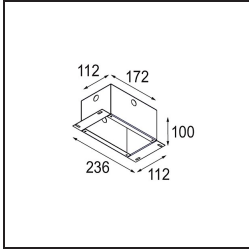

Specifications

Materiale	12822132
Tipo di Sorgente	LED
Tipologia LED	BRIDGELUX VERO13
Tecnologie LED	COB
CRI	Min. 90
Temperatura di colore della luce	3000K
Vita utile	L80B20 @50.000 ore
Lampadina inclusa	Sì
Numero di fonte luminosa	1
Binning (SDCM)	3
Direzione della luce	Diretta
Ottiche	Riflettore
Fascio misurato (°)	38,6
Volt in ingresso	Necessario driver a corrente costante
Classificazione elettrica	III
Grado IP	20
Test filo a caldo (°C)	960
Interno/Esterno	Interno
Applicazione	Soffitto, Parete
Montaggio	Semi-Incassato
Foro d'incasso (mm)	ø65
Profondità di montaggio (mm)	70,0
Orientabilità	H 360° V -90°/+90°
Distanza dall'oggetto illuminato (m)	0,1
Colore primario & Finitura primaria	Nero, Strutturata
Peso lordo (g)	741,0
Corrente di azionamento (mA)	350 500
Min. forward voltage (Vf)	29,1 29,9
Max. forward voltage (Vf)	33,7 34,7
Connected load (W)	11,0 16,2
Flusso luminoso per lampade (lm)	765 1049
Efficienza (lm/W)	70 65
Livello abbagliamento	20 21

TM30 & CRI diagram

Light distribution & beam diagram

Diagrams

Accessori Installazione

10490330 Installation Housing 172x112x100

12291330 Plaster Kit 170x112 - 65 1x

Choose a required accessory