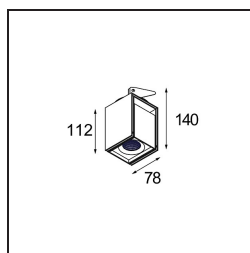

Spezifikationen

Material	12822132
Typ der Lichtquelle	LED
LED Typ	BRIDGELUX VERO13
LED-Technologie	COB-LED
CRI	Min. 90
Farbtemperatur	3000K
Lebensdauer	L80 B20 bei 50.000 Stunden
Leuchtmittel enthalten	Ja
Anzahl Lichtquellen	1
Binning (SDCM)	3
Lichtrichtung	Abwärts
Optik	Reflektor
Gemessene Abstrahlwinkel (°)	38,6
Eingangsspannung	Konstantstrom-Treiber erforderlich
Schutzklasse	III
Schutzart	20
Glühdrahtprüfung (°C)	960
Innen/Außen	Innen
Anwendung	Decke, Wand
Montage	Halbeinbau
Ausschnittgröße (mm)	ø65
Einbautiefe (mm)	70,0
Verstellbarkeit	H 360° V -90°/+90°
Abstand zum beleuchteten Objekt (m)	0,1
Primärfarbe & Primäres Finish	Schwarz, Strukturiert
Bruttogewicht (g)	741,0
Antriebsstrom (mA)	350 500
Min. forward voltage (Vf)	29,1 29,9
Max. forward voltage (Vf)	33,7 34,7
Connected load (W)	11,0 16,2
Lichtstrom pro Lampe (lm)	765 1049
Effizienz (lm/W)	70 65
UGR	20 21