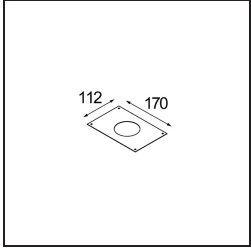

Spezifikationen

Material	12822132
Typ der Lichtquelle	LED
LED Typ	BRIDGELUX VERO13
LED-Technologie	COB-LED
CRI	Min. 90
Farbtemperatur	3000K
Lebensdauer	L80 B20 bei 50.000 Stunden
Leuchtmittel enthalten	Ja
Anzahl Lichtquellen	1
Binning (SDCM)	3
Lichtrichtung	Abwärts
Optik	Reflektor
Gemessene Abstrahlwinkel (°)	38,6
Eingangsspannung	Konstantstrom-Treiber erforderlich
Schutzklasse	III
Schutzart	20
Glühdrahtprüfung (°C)	960
Innen/Außen	Innen
Anwendung	Decke, Wand
Montage	Halbeinbau
Ausschnittgröße (mm)	ø65
Einbautiefe (mm)	70,0
Verstellbarkeit	H 360° V -90°/+90°
Abstand zum beleuchteten Objekt (m)	0,1
Primärfarbe & Primäres Finish	Schwarz, Strukturiert
Bruttogewicht (g)	741,0
Antriebsstrom (mA)	350 500
Min. forward voltage (Vf)	29,1 29,9
Max. forward voltage (Vf)	33,7 34,7
Connected load (W)	11,0 16,2
Lichtstrom pro Lampe (lm)	765 1049
Effizienz (lm/W)	70 65
UGR	20 21

TM30 & CRI Diagramm

Lichtverteilung und Lichtverteilungskurve

Diagramm

Montagezubehör

10490330 Installation Housing 172x112x100

12291330 Plaster Kit 170x112 - 65 1x

Wählen Sie das benötigte Zubehör