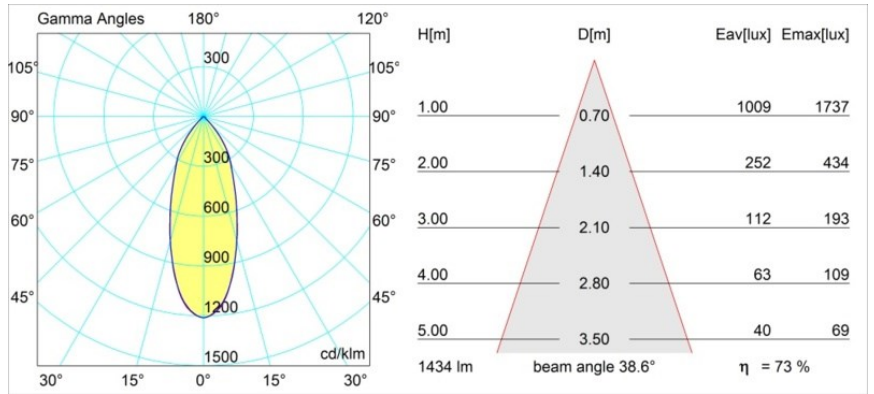

Lichtverteilung und Lichtverteilungskurve