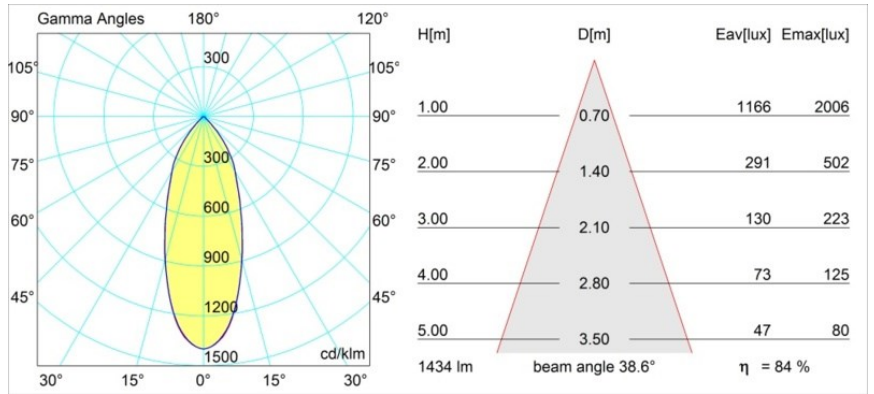

Light distribution & beam diagram