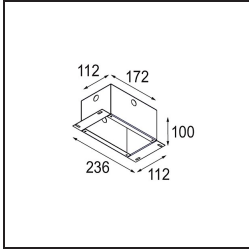

Rektor Semi-Recessed Adjustable 78x78 1x LED 3000K Flood DE White Structure

Specifications

Materiale	12822109
Tipo di Sorgente	LED
Tipologia LED	BRIDGELUX VERO13
Tecnologie LED	COB
CRI	Min. 90
Temperatura di colore della luce	3000K
Vita utile	L80B20 @50.000 ore
Lampadina inclusa	Sì
Numero di fonte luminosa	1
Binning (SDCM)	3
Direzione della luce	Diretta
Ottiche	Riflettore
Fascio misurato (°)	38,6
Volt in ingresso	Necessario driver a corrente costante
Classificazione elettrica	III
Grado IP	20
Test filo a caldo (°C)	960
Interno/Esterno	Interno
Applicazione	Soffitto, Parete
Montaggio	Semi-Incassato
Foro d'incasso (mm)	ø65
Profondità di montaggio (mm)	70,0
Orientabilità	H 360° V -90°/+90°
Distanza dall'oggetto illuminato (m)	0,1
Colore primario & Finitura primaria	Bianco, Strutturata
Peso lordo (g)	741,0
Corrente di azionamento (mA)	350 500
Min. forward voltage (Vf)	29,1 29,9
Max. forward voltage (Vf)	33,7 34,7
Connected load (W)	11,0 16,2
Flusso luminoso per lampade (lm)	884 1212
Efficienza (lm/W)	80 75
Livello abbagliamento	20 21

TM30 & CRI diagram

Light distribution & beam diagram

Diagrams

Accessori Installazione

10490330 Installation Housing 172x112x100

12291330 Plaster Kit 170x112 - 65 1x

Choose a required accessory