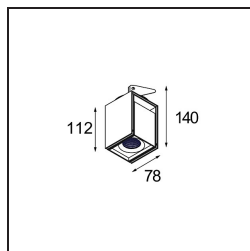

Rektor Semi-Recessed Adjustable 78x78 1x LED 3000K Flood DE White Structure

Specifications

Materiale	12822109
Tipo di Sorgente	LED
Tipologia LED	BRIDGELUX VERO13
Tecnologie LED	COB
CRI	Min. 90
Temperatura di colore della luce	3000K
Vita utile	L80B20 @50.000 ore
Lampadina inclusa	Sì
Numero di fonte luminosa	1
Binning (SDCM)	3
Direzione della luce	Diretta
Ottiche	Riflettore
Fascio misurato (°)	38,6
Volt in ingresso	Necessario driver a corrente costante
Classificazione elettrica	III
Grado IP	20
Test filo a caldo (°C)	960
Interno/Esterno	Interno
Applicazione	Soffitto, Parete
Montaggio	Semi-Incassato
Foro d'incasso (mm)	ø65
Profondità di montaggio (mm)	70,0
Orientabilità	H 360° V -90°/+90°
Distanza dall'oggetto illuminato (m)	0,1
Colore primario & Finitura primaria	Bianco, Strutturata
Peso lordo (g)	741,0
Corrente di azionamento (mA)	350 500
Min. forward voltage (Vf)	29,1 29,9
Max. forward voltage (Vf)	33,7 34,7
Connected load (W)	11,0 16,2
Flusso luminoso per lampade (lm)	884 1212
Efficienza (lm/W)	80 75
Livello abbagliamento	20 21