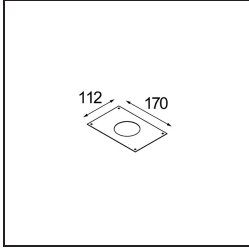

Rektor Semi-Recessed Adjustable 78x78 1x LED 3000K Flood DE White Structure

Specifications

Materiale	12822109
Tipo di Sorgente	LED
Tipologia LED	BRIDGELUX VERO13
Tecnologie LED	COB
CRI	Min. 90
Temperatura di colore della luce	3000K
Vita utile	L80B20 @50.000 ore
Lampadina inclusa	Sì
Numero di fonte luminosa	1
Binning (SDCM)	3
Direzione della luce	Diretta
Ottiche	Riflettore
Fascio misurato (°)	38,6
Volt in ingresso	Necessario driver a corrente costante
Classificazione elettrica	III
Grado IP	20
Test filo a caldo (°C)	960
Interno/Esterno	Interno
Applicazione	Soffitto, Parete
Montaggio	Semi-Incassato
Foro d'incasso (mm)	ø65
Profondità di montaggio (mm)	70,0
Orientabilità	H 360° V -90°/+90°
Distanza dall'oggetto illuminato (m)	0,1
Colore primario & Finitura primaria	Bianco, Strutturata
Peso lordo (g)	741,0
Corrente di azionamento (mA)	350 500
Min. forward voltage (Vf)	29,1 29,9
Max. forward voltage (Vf)	33,7 34,7
Connected load (W)	11,0 16,2
Flusso luminoso per lampade (lm)	884 1212
Efficienza (lm/W)	80 75
Livello abbagliamento	20 21

TM30 & CRI diagram

Light distribution & beam diagram

Diagrams

Accessori Installazione

10490330 Installation Housing 172x112x100

12291330 Plaster Kit 170x112 - 65 1x

Choose a required accessory