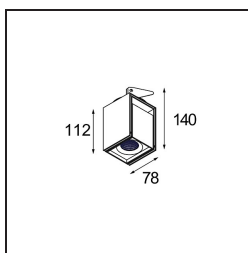

Caractéristiques

Matériaux	12822109
Type de Source Lumineuse	LED
Type de LED	BRIDGELUX VERO13
Technologie LED	LED COB
CRI	Min. 90
Température de Couleur	3000K
Durée de Vie	L80B20 à 50 000 heures
Ampoule incluse	Oui
Nombre de Sources Lumineuses	1
Groupement (SDCM)	3
Direction de la Lumière	Bas
Optique	Réflecteur
Faisceau mesuré (°)	38,6
Tension d'Entrée	Driver à Courant Constant Requis
Classe Électrique	III
Indice de protection IP	20
Essai au fil incandescent (°C)	960
Intérieur/extérieur	Intérieur
Application	Plafond, Mur
Montage	Semi-Encastré
Taille de découpe (mm)	ø65
Profondeur de montage (mm)	70,0
Ajustabilité	H 360° V -90°/+90°
Distance avec l'Objet Éclairé (m)	0,1
Couleur Principale & Finition Principale	Blanc, Structure
Poids brut (g)	741,0
Courant du driver (mA)	350 500
Min. forward voltage (Vf)	29,1 29,9
Max. forward voltage (Vf)	33,7 34,7
Connected load (W)	11,0 16,2
Flux lumineux par lampe (lm)	884 1212
Efficacité (lm/W)	80 75
UGR	20 21