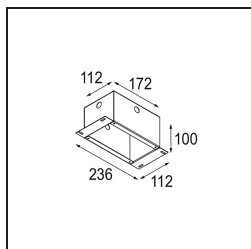

Caractéristiques

Matériaux	12822109
Type de Source Lumineuse	LED
Type de LED	BRIDGELUX VERO13
Technologie LED	LED COB
CRI	Min. 90
Température de Couleur	3000K
Durée de Vie	L80B20 à 50 000 heures
Ampoule incluse	Oui
Nombre de Sources Lumineuses	1
Groupement (SDCM)	3
Direction de la Lumière	Bas
Optique	Réflecteur
Faisceau mesuré (°)	38,6
Tension d'Entrée	Driver à Courant Constant Requis
Classe Électrique	III
Indice de protection IP	20
Essai au fil incandescent (°C)	960
Intérieur/extérieur	Intérieur
Application	Plafond, Mur
Montage	Semi-Encastré
Taille de découpe (mm)	ø65
Profondeur de montage (mm)	70,0
Ajustabilité	H 360° V -90°/+90°
Distance avec l'Objet Éclairé (m)	0,1
Couleur Principale & Finition Principale	Blanc, Structure
Poids brut (g)	741,0
Courant du driver (mA)	350 500
Min. forward voltage (Vf)	29,1 29,9
Max. forward voltage (Vf)	33,7 34,7
Connected load (W)	11,0 16,2
Flux lumineux par lampe (lm)	884 1212
Efficacité (lm/W)	80 75
UGR	20 21

TM30 & CRI diagrammes

Distribution de Lumière & Schéma de Faisceau

Accessoires d'Eclairage d'installation

10490330 Installation Housing 172x112x100

12291330 Plaster Kit 170x112 - 65 1x

■ Choisir un accessoire requis