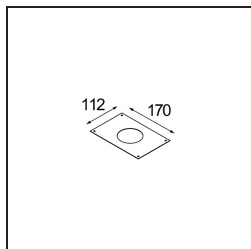

Caractéristiques

Matériaux	12822109
Type de Source Lumineuse	LED
Type de LED	BRIDGELUX VERO13
Technologie LED	LED COB
CRI	Min. 90
Température de Couleur	3000K
Durée de Vie	L80B20 à 50 000 heures
Ampoule incluse	Oui
Nombre de Sources Lumineuses	1
Groupement (SDCM)	3
Direction de la Lumière	Bas
Optique	Réflecteur
Faisceau mesuré (°)	38,6
Tension d'Entrée	Driver à Courant Constant Requis
Classe Électrique	III
Indice de protection IP	20
Essai au fil incandescent (°C)	960
Intérieur/extérieur	Intérieur
Application	Plafond, Mur
Montage	Semi-Encastré
Taille de découpe (mm)	ø65
Profondeur de montage (mm)	70,0
Ajustabilité	H 360° V -90°/+90°
Distance avec l'Objet Éclairé (m)	0,1
Couleur Principale & Finition Principale	Blanc, Structure
Poids brut (g)	741,0
Courant du driver (mA)	350 500
Min. forward voltage (Vf)	29,1 29,9
Max. forward voltage (Vf)	33,7 34,7
Connected load (W)	11,0 16,2
Flux lumineux par lampe (lm)	884 1212
Efficacité (lm/W)	80 75
UGR	20 21

TM30 & CRI diagrammes

Distribution de Lumière & Schéma de Faisceau

Accessoires d'Eclairage d'installation

10490330 Installation Housing 172x112x100

12291330 Plaster Kit 170x112 - 65 1x

■ Choisir un accessoire requis