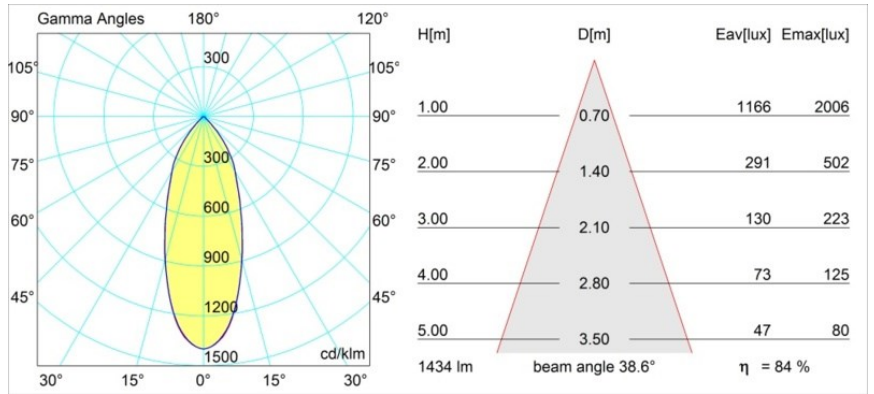

Lichtverteilung und Lichtverteilungskurve