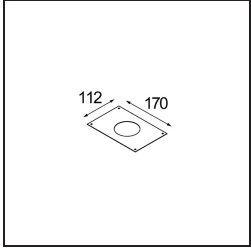

Rektor Semi-Recessed Adjustable 78x78 1x LED 3000K Flood DE White Structure

Spezifikationen

Material	12822109
Typ der Lichtquelle	LED
LED Typ	BRIDGELUX VERO13
LED-Technologie	COB-LED
CRI	Min. 90
Farbtemperatur	3000K
Lebensdauer	L80 B20 bei 50.000 Stunden
Leuchtmittel enthalten	Ja
Anzahl Lichtquellen	1
Binning (SDCM)	3
Lichtrichtung	Abwärts
Optik	Reflektor
Gemessene Abstrahlwinkel (°)	38,6
Eingangsspannung	Konstantstrom-Treiber erforderlich
Schutzklasse	III
Schutzart	20
Glühdrahtprüfung (°C)	960
Innen/Außen	Innen
Anwendung	Decke, Wand
Montage	Halbeinbau
Ausschnittgröße (mm)	ø65
Einbautiefe (mm)	70,0
Verstellbarkeit	H 360° V -90°/+90°
Abstand zum beleuchteten Objekt (m)	0,1
Primärfarbe & Primäres Finish	Weiß, Strukturiert
Bruttogewicht (g)	741,0
Antriebsstrom (mA)	350 500
Min. forward voltage (Vf)	29,1 29,9
Max. forward voltage (Vf)	33,7 34,7
Connected load (W)	11,0 16,2
Lichtstrom pro Lampe (lm)	884 1212
Effizienz (lm/W)	80 75
UGR	20 21

TM30 & CRI Diagramm

Lichtverteilung und Lichtverteilungskurve

Diagramm

Montagezubehör

10490330 Installation Housing 172x112x100

12291330 Plaster Kit 170x112 - 65 1x

Wählen Sie das benötigte Zubehör