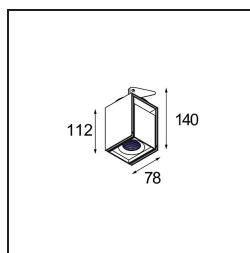

Rektor Semi-Recessed Adjustable 78x78 1x LED 3000K Flood DE White Structure

Spezifikationen

Material	12822109
Typ der Lichtquelle	LED
LED Typ	BRIDGELUX VERO13
LED-Technologie	COB-LED
CRI	Min. 90
Farbtemperatur	3000K
Lebensdauer	L80 B20 bei 50.000 Stunden
Leuchtmittel enthalten	Ja
Anzahl Lichtquellen	1
Binning (SDCM)	3
Lichtrichtung	Abwärts
Optik	Reflektor
Gemessene Abstrahlwinkel (°)	38,6
Eingangsspannung	Konstantstrom-Treiber erforderlich
Schutzklasse	III
Schutzart	20
Glühdrahtprüfung (°C)	960
Innen/Außen	Innen
Anwendung	Decke, Wand
Montage	Halbeinbau
Ausschnittgröße (mm)	ø65
Einbautiefe (mm)	70,0
Verstellbarkeit	H 360° V -90°/+90°
Abstand zum beleuchteten Objekt (m)	0,1
Primärfarbe & Primäres Finish	Weiß, Strukturiert
Bruttogewicht (g)	741,0
Antriebsstrom (mA)	350 500
Min. forward voltage (Vf)	29,1 29,9
Max. forward voltage (Vf)	33,7 34,7
Connected load (W)	11,0 16,2
Lichtstrom pro Lampe (lm)	884 1212
Effizienz (lm/W)	80 75
UGR	20 21