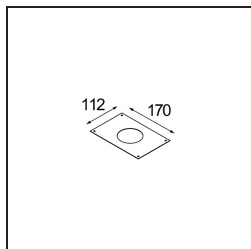

Specificaties

Materiaal	12822032
Type Lichtbron	LED
LED type	BRIDGELUX VERO13
LED technologie	Led-COB
CRI	Min. 90
Kleurtemperatuur	3000K
Levensduur	L80B20 bij 50.000 Uur
Lamp inbegrepen	Ja
Aantal Lichtbronnen	1
Binning (SDCM)	3
Lichtrichting	Omlaag
Optisch	Reflector
Gemeten gradenbundel (°)	22,9
Ingangsspanning	Aandrijving Gelijkstroom Vereist
Elektriciteitsklasse	III
IP-klasse	20
Gloeidraadtest (°C)	960
Binnen/Buiten	Binnen
Toepassing	Plafond, Wand
Montage	Semi-Inbouw
Inbouwopening (mm)	ø65
Montagediepte (mm)	70,0
Verstelbaarheid	H 360° V -90°/+90°
Afstand tot Verlicht Voorwerp (m)	0,1
Primaire Kleur & Primaire Afwerking	Zwart, Structuur
Brutogewicht (g)	741,0
Stroom driver (mA)	350 500
Min. forward voltage (Vf)	29,1 29,9
Max. forward voltage (Vf)	33,7 34,7
Connected load (W)	11,0 16,2
Lumenoutput per lampunit (lm)	777 1065
Efficiëntie (lm/W)	71 66
UGR	22 23

TM30 & CRI Diagrammen

Lichtspreiding & Stralingsdiagram

Diagrammen

Installatie Accessoires

10490330 Installation Housing 172x112x100

12291330 Plaster Kit 170x112 - 65 1x

Kies een vereist accessoire