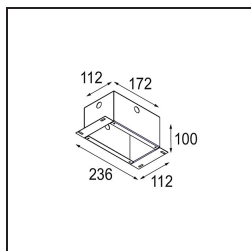

Specificaties

Materiaal	12822032
Type Lichtbron	LED
LED type	BRIDGELUX VERO13
LED technologie	Led-COB
CRI	Min. 90
Kleurtemperatuur	3000K
Levensduur	L80B20 bij 50.000 Uur
Lamp inbegrepen	Ja
Aantal Lichtbronnen	1
Binning (SDCM)	3
Lichtrichting	Omlaag
Optisch	Reflector
Gemeten gradenbundel (°)	22,9
Ingangsspanning	Aandrijving Gelijkstroom Vereist
Elektriciteitsklasse	III
IP-klasse	20
Gloeidraadtest (°C)	960
Binnen/Buiten	Binnen
Toepassing	Plafond, Wand
Montage	Semi-Inbouw
Inbouwopening (mm)	ø65
Montagediepte (mm)	70,0
Verstelbaarheid	H 360° V -90°/+90°
Afstand tot Verlicht Voorwerp (m)	0,1
Primaire Kleur & Primaire Afwerking	Zwart, Structuur
Brutogewicht (g)	741,0
Stroom driver (mA)	350 500
Min. forward voltage (Vf)	29,1 29,9
Max. forward voltage (Vf)	33,7 34,7
Connected load (W)	11,0 16,2
Lumenoutput per lampunit (lm)	777 1065
Efficiëntie (lm/W)	71 66
UGR	22 23

TM30 & CRI Diagrammen

Lichtspreiding & Stralingsdiagram

Diagrammen

Installatie Accessoires

10490330 Installation Housing 172x112x100

12291330 Plaster Kit 170x112 - 65 1x

Kies een vereist accessoire