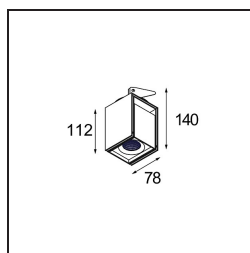

Specificaties

Materiaal	12822032
Type Lichtbron	LED
LED type	BRIDGELUX VERO13
LED technologie	Led-COB
CRI	Min. 90
Kleurtemperatuur	3000K
Levensduur	L80B20 bij 50.000 Uur
Lamp inbegrepen	Ja
Aantal Lichtbronnen	1
Binning (SDCM)	3
Lichtrichting	Omlaag
Optisch	Reflector
Gemeten gradenbundel (°)	22,9
Ingangsspanning	Aandrijving Gelijkstroom Vereist
Elektriciteitsklasse	III
IP-klasse	20
Gloeidraadtest (°C)	960
Binnen/Buiten	Binnen
Toepassing	Plafond, Wand
Montage	Semi-Inbouw
Inbouwopening (mm)	ø65
Montagediepte (mm)	70,0
Verstelbaarheid	H 360° V -90°/+90°
Afstand tot Verlicht Voorwerp (m)	0,1
Primaire Kleur & Primaire Afwerking	Zwart, Structuur
Brutogewicht (g)	741,0
Stroom driver (mA)	350 500
Min. forward voltage (Vf)	29,1 29,9
Max. forward voltage (Vf)	33,7 34,7
Connected load (W)	11,0 16,2
Lumenoutput per lampunit (lm)	777 1065
Efficiëntie (lm/W)	71 66
UGR	22 23