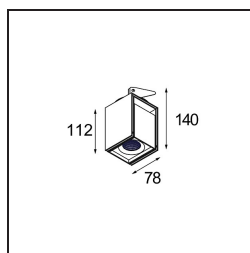

Specifications

Materiale	12822032
Tipo di Sorgente	LED
Tipologia LED	BRIDGELUX VERO13
Tecnologie LED	COB
CRI	Min. 90
Temperatura di colore della luce	3000K
Vita utile	L80B20 @50.000 ore
Lampadina inclusa	Sì
Numero di fonte luminosa	1
Binning (SDCM)	3
Direzione della luce	Diretta
Ottiche	Riflettore
Fascio misurato (°)	22,9
Volt in ingresso	Necessario driver a corrente costante
Classificazione elettrica	III
Grado IP	20
Test filo a caldo (°C)	960
Interno/Esterno	Interno
Applicazione	Soffitto, Parete
Montaggio	Semi-Incassato
Foro d'incasso (mm)	ø65
Profondità di montaggio (mm)	70,0
Orientabilità	H 360° V -90°/+90°
Distanza dall'oggetto illuminato (m)	0,1
Colore primario & Finitura primaria	Nero, Strutturata
Peso lordo (g)	741,0
Corrente di azionamento (mA)	350 500
Min. forward voltage (Vf)	29,1 29,9
Max. forward voltage (Vf)	33,7 34,7
Connected load (W)	11,0 16,2
Flusso luminoso per lampade (lm)	777 1065
Efficienza (lm/W)	71 66
Livello abbagliamento	22 23