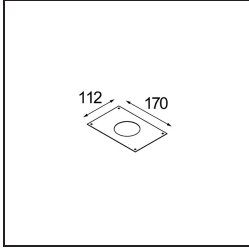

Specifications

Materiale	12822032
Tipo di Sorgente	LED
Tipologia LED	BRIDGELUX VERO13
Tecnologie LED	COB
CRI	Min. 90
Temperatura di colore della luce	3000K
Vita utile	L80B20 @50.000 ore
Lampadina inclusa	Sì
Numero di fonte luminosa	1
Binning (SDCM)	3
Direzione della luce	Diretta
Ottiche	Riflettore
Fascio misurato (°)	22,9
Volt in ingresso	Necessario driver a corrente costante
Classificazione elettrica	III
Grado IP	20
Test filo a caldo (°C)	960
Interno/Esterno	Interno
Applicazione	Soffitto, Parete
Montaggio	Semi-Incassato
Foro d'incasso (mm)	ø65
Profondità di montaggio (mm)	70,0
Orientabilità	H 360° V -90°/+90°
Distanza dall'oggetto illuminato (m)	0,1
Colore primario & Finitura primaria	Nero, Strutturata
Peso lordo (g)	741,0
Corrente di azionamento (mA)	350 500
Min. forward voltage (Vf)	29,1 29,9
Max. forward voltage (Vf)	33,7 34,7
Connected load (W)	11,0 16,2
Flusso luminoso per lampade (lm)	777 1065
Efficienza (lm/W)	71 66
Livello abbagliamento	22 23

TM30 & CRI diagram

Light distribution & beam diagram

Diagrams

Accessori Installazione

10490330 Installation Housing 172x112x100

12291330 Plaster Kit 170x112 - 65 1x

Choose a required accessory