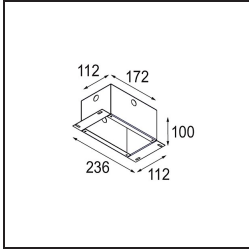

Specifications

Materiale	12822032
Tipo di Sorgente	LED
Tipologia LED	BRIDGELUX VERO13
Tecnologie LED	COB
CRI	Min. 90
Temperatura di colore della luce	3000K
Vita utile	L80B20 @50.000 ore
Lampadina inclusa	Sì
Numero di fonte luminosa	1
Binning (SDCM)	3
Direzione della luce	Diretta
Ottiche	Riflettore
Fascio misurato (°)	22,9
Volt in ingresso	Necessario driver a corrente costante
Classificazione elettrica	III
Grado IP	20
Test filo a caldo (°C)	960
Interno/Esterno	Interno
Applicazione	Soffitto, Parete
Montaggio	Semi-Incassato
Foro d'incasso (mm)	ø65
Profondità di montaggio (mm)	70,0
Orientabilità	H 360° V -90°/+90°
Distanza dall'oggetto illuminato (m)	0,1
Colore primario & Finitura primaria	Nero, Strutturata
Peso lordo (g)	741,0
Corrente di azionamento (mA)	350 500
Min. forward voltage (Vf)	29,1 29,9
Max. forward voltage (Vf)	33,7 34,7
Connected load (W)	11,0 16,2
Flusso luminoso per lampade (lm)	777 1065
Efficienza (lm/W)	71 66
Livello abbagliamento	22 23

TM30 & CRI diagram

Light distribution & beam diagram

Diagrams

Accessori Installazione

10490330 Installation Housing 172x112x100

12291330 Plaster Kit 170x112 - 65 1x

Choose a required accessory