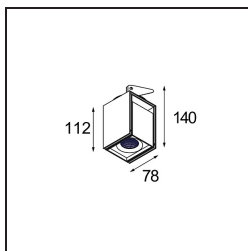

Caractéristiques

Matériaux	12822032
Type de Source Lumineuse	LED
Type de LED	BRIDGELUX VERO13
Technologie LED	LED COB
CRI	Min. 90
Température de Couleur	3000K
Durée de Vie	L80B20 à 50 000 heures
Ampoule incluse	Oui
Nombre de Sources Lumineuses	1
Groupement (SDCM)	3
Direction de la Lumière	Bas
Optique	Réflecteur
Faisceau mesuré (°)	22,9
Tension d'Entrée	Driver à Courant Constant Requis
Classe Électrique	III
Indice de protection IP	20
Essai au fil incandescent (°C)	960
Intérieur/extérieur	Intérieur
Application	Plafond, Mur
Montage	Semi-Encastré
Taille de découpe (mm)	ø65
Profondeur de montage (mm)	70,0
Ajustabilité	H 360° V -90°/+90°
Distance avec l'Objet Éclairé (m)	0,1
Couleur Principale & Finition Principale	Noir, Structure
Poids brut (g)	741,0
Courant du driver (mA)	350 500
Min. forward voltage (Vf)	29,1 29,9
Max. forward voltage (Vf)	33,7 34,7
Connected load (W)	11,0 16,2
Flux lumineux par lampe (lm)	777 1065
Efficacité (lm/W)	71 66
UGR	22 23