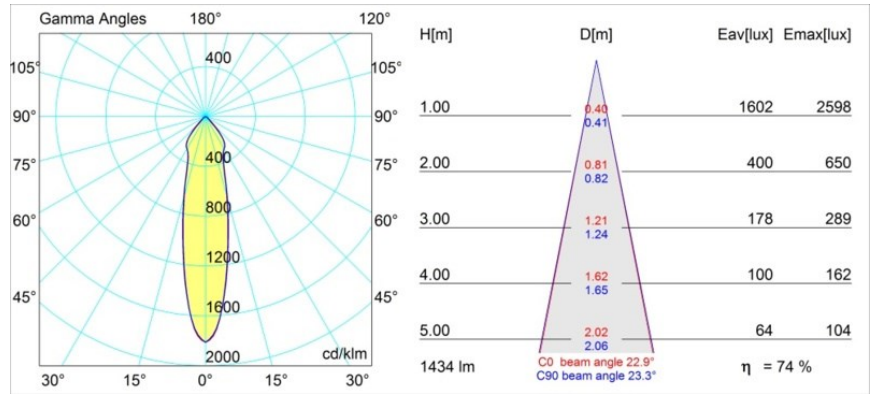

Distribution de Lumière & Schéma de Faisceau