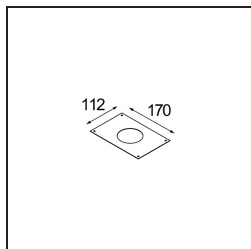

Caractéristiques

Matériaux	12822032
Type de Source Lumineuse	LED
Type de LED	BRIDGELUX VERO13
Technologie LED	LED COB
CRI	Min. 90
Température de Couleur	3000K
Durée de Vie	L80B20 à 50 000 heures
Ampoule incluse	Oui
Nombre de Sources Lumineuses	1
Groupement (SDCM)	3
Direction de la Lumière	Bas
Optique	Réflecteur
Faisceau mesuré (°)	22,9
Tension d'Entrée	Driver à Courant Constant Requis
Classe Électrique	III
Indice de protection IP	20
Essai au fil incandescent (°C)	960
Intérieur/extérieur	Intérieur
Application	Plafond, Mur
Montage	Semi-Encastré
Taille de découpe (mm)	ø65
Profondeur de montage (mm)	70,0
Ajustabilité	H 360° V -90°/+90°
Distance avec l'Objet Éclairé (m)	0,1
Couleur Principale & Finition Principale	Noir, Structure
Poids brut (g)	741,0
Courant du driver (mA)	350 500
Min. forward voltage (Vf)	29,1 29,9
Max. forward voltage (Vf)	33,7 34,7
Connected load (W)	11,0 16,2
Flux lumineux par lampe (lm)	777 1065
Efficacité (lm/W)	71 66
UGR	22 23

TM30 & CRI diagrammes

Distribution de Lumière & Schéma de Faisceau

Accessoires d'Eclairage d'installation

10490330 Installation Housing 172x112x100

12291330 Plaster Kit 170x112 - 65 1x

■ Choisir un accessoire requis