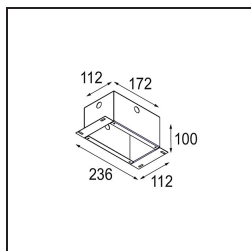

Caractéristiques

Matériaux	12822032
Type de Source Lumineuse	LED
Type de LED	BRIDGELUX VERO13
Technologie LED	LED COB
CRI	Min. 90
Température de Couleur	3000K
Durée de Vie	L80B20 à 50 000 heures
Ampoule incluse	Oui
Nombre de Sources Lumineuses	1
Groupement (SDCM)	3
Direction de la Lumière	Bas
Optique	Réflecteur
Faisceau mesuré (°)	22,9
Tension d'Entrée	Driver à Courant Constant Requis
Classe Électrique	III
Indice de protection IP	20
Essai au fil incandescent (°C)	960
Intérieur/extérieur	Intérieur
Application	Plafond, Mur
Montage	Semi-Encastré
Taille de découpe (mm)	ø65
Profondeur de montage (mm)	70,0
Ajustabilité	H 360° V -90°/+90°
Distance avec l'Objet Éclairé (m)	0,1
Couleur Principale & Finition Principale	Noir, Structure
Poids brut (g)	741,0
Courant du driver (mA)	350 500
Min. forward voltage (Vf)	29,1 29,9
Max. forward voltage (Vf)	33,7 34,7
Connected load (W)	11,0 16,2
Flux lumineux par lampe (lm)	777 1065
Efficacité (lm/W)	71 66
UGR	22 23

TM30 & CRI diagrammes

Distribution de Lumière & Schéma de Faisceau

Accessoires d'Eclairage d'installation

10490330 Installation Housing 172x112x100

12291330 Plaster Kit 170x112 - 65 1x

■ Choisir un accessoire requis