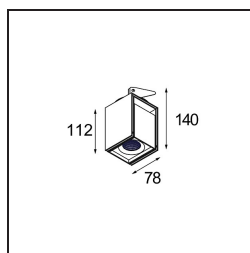

Specifications

Material	12822032
Tipo de fuente de luz	LED
Tipo de LED	BRIDGELUX VERO13
Tecnología LED	COB LED
CRI	Min. 90
Temperatura del color	3000K
Vida Útil	L80B20 @50.000 horas
Lámpara Incluida	Sí
Número de fuentes de luz	1
Binning (SDCM)	3
Dirección de la luz	Directo
Óptica	Reflector
Ángulo de Apertura medido (°)	22,9
Voltaje de entrada	Driver de corriente constante requerido
Clasificación eléctrica	III
Clasificación del IP	20
Clasificación de hilo incandescente (°C)	960
Interio/Exterior	Interior
Aplicación	Techo, Pared
Montaje	Semi-Empotrado
Tamaño de corte (mm)	ø65
Profundidad de montaje (mm)	70,0
Ajustabilidad	H 360° V -90°/+90°
Distancia al objeto iluminado (m)	0,1
Color principal & Acabado principal	Negro, Estructura
Peso bruto (g)	741,0
Corriente de accionamiento (mA)	350 500
Min. forward voltage (Vf)	29,1 29,9
Max. forward voltage (Vf)	33,7 34,7
Connected load (W)	11,0 16,2
Flujo luminoso por lámpara (lm)	777 1065
Eficacia (lm/W)	71 66