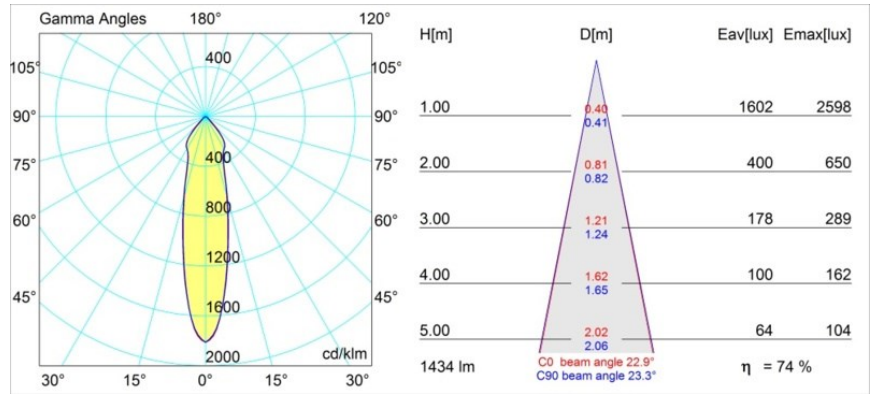

Lichtverteilung und Lichtverteilungskurve