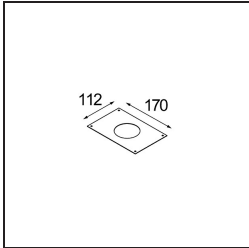

Spezifikationen

Material	12822032
Typ der Lichtquelle	LED
LED Typ	BRIDGELUX VERO13
LED-Technologie	COB-LED
CRI	Min. 90
Farbtemperatur	3000K
Lebensdauer	L80 B20 bei 50.000 Stunden
Leuchtmittel enthalten	Ja
Anzahl Lichtquellen	1
Binning (SDCM)	3
Lichtrichtung	Abwärts
Optik	Reflektor
Gemessene Abstrahlwinkel (°)	22,9
Eingangsspannung	Konstantstrom-Treiber erforderlich
Schutzklasse	III
Schutzart	20
Glühdrahtprüfung (°C)	960
Innen/Außen	Innen
Anwendung	Decke, Wand
Montage	Halbeinbau
Ausschnittgröße (mm)	ø65
Einbautiefe (mm)	70,0
Verstellbarkeit	H 360° V -90°/+90°
Abstand zum beleuchteten Objekt (m)	0,1
Primärfarbe & Primäres Finish	Schwarz, Strukturiert
Bruttogewicht (g)	741,0
Antriebsstrom (mA)	350 500
Min. forward voltage (Vf)	29,1 29,9
Max. forward voltage (Vf)	33,7 34,7
Connected load (W)	11,0 16,2
Lichtstrom pro Lampe (lm)	777 1065
Effizienz (lm/W)	71 66
UGR	22 23

TM30 & CRI Diagramm

Lichtverteilung und Lichtverteilungskurve

Diagramm

Montagezubehör

10490330 Installation Housing 172x112x100

12291330 Plaster Kit 170x112 - 65 1x

Wählen Sie das benötigte Zubehör