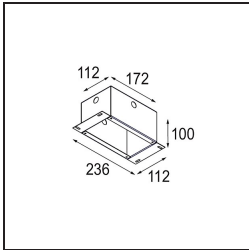

Spezifikationen

Material	12822032
Typ der Lichtquelle	LED
LED Typ	BRIDGELUX VERO13
LED-Technologie	COB-LED
CRI	Min. 90
Farbtemperatur	3000K
Lebensdauer	L80 B20 bei 50.000 Stunden
Leuchtmittel enthalten	Ja
Anzahl Lichtquellen	1
Binning (SDCM)	3
Lichtrichtung	Abwärts
Optik	Reflektor
Gemessene Abstrahlwinkel (°)	22,9
Eingangsspannung	Konstantstrom-Treiber erforderlich
Schutzklasse	III
Schutzart	20
Glühdrahtprüfung (°C)	960
Innen/Außen	Innen
Anwendung	Decke, Wand
Montage	Halbeinbau
Ausschnittgröße (mm)	ø65
Einbautiefe (mm)	70,0
Verstellbarkeit	H 360° V -90°/+90°
Abstand zum beleuchteten Objekt (m)	0,1
Primärfarbe & Primäres Finish	Schwarz, Strukturiert
Bruttogewicht (g)	741,0
Antriebsstrom (mA)	350 500
Min. forward voltage (Vf)	29,1 29,9
Max. forward voltage (Vf)	33,7 34,7
Connected load (W)	11,0 16,2
Lichtstrom pro Lampe (lm)	777 1065
Effizienz (lm/W)	71 66
UGR	22 23

TM30 & CRI Diagramm

Lichtverteilung und Lichtverteilungskurve

Diagramm

Montagezubehör

10490330 Installation Housing 172x112x100

12291330 Plaster Kit 170x112 - 65 1x

Wählen Sie das benötigte Zubehör