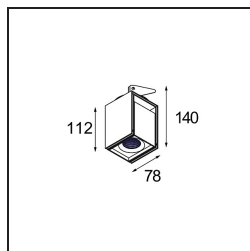

Spezifikationen

Material	12822032
Typ der Lichtquelle	LED
LED Typ	BRIDGELUX VERO13
LED-Technologie	COB-LED
CRI	Min. 90
Farbtemperatur	3000K
Lebensdauer	L80 B20 bei 50.000 Stunden
Leuchtmittel enthalten	Ja
Anzahl Lichtquellen	1
Binning (SDCM)	3
Lichtrichtung	Abwärts
Optik	Reflektor
Gemessene Abstrahlwinkel (°)	22,9
Eingangsspannung	Konstantstrom-Treiber erforderlich
Schutzklasse	III
Schutzart	20
Glühdrahtprüfung (°C)	960
Innen/Außen	Innen
Anwendung	Decke, Wand
Montage	Halbeinbau
Ausschnittgröße (mm)	ø65
Einbautiefe (mm)	70,0
Verstellbarkeit	H 360° V -90°/+90°
Abstand zum beleuchteten Objekt (m)	0,1
Primärfarbe & Primäres Finish	Schwarz, Strukturiert
Bruttogewicht (g)	741,0
Antriebsstrom (mA)	350 500
Min. forward voltage (Vf)	29,1 29,9
Max. forward voltage (Vf)	33,7 34,7
Connected load (W)	11,0 16,2
Lichtstrom pro Lampe (lm)	777 1065
Effizienz (lm/W)	71 66
UGR	22 23