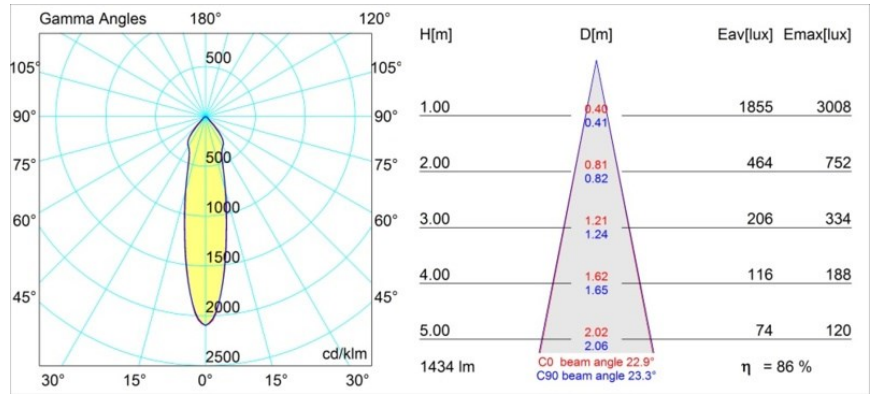

Lichtspreiding & Stralingsdiagram