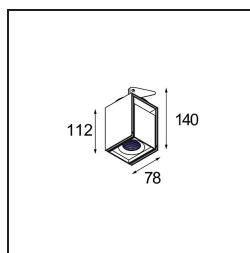

Datum
Klant
Project
Soort

*Rektor Semi-Recessed Adjustable 78x78 1x LED 3000K Medium DE White Structure*

### Specificaties

Materiaal	12822009
Type Lichtbron	LED
LED type	BRIDGELUX VERO13
LED technologie	Led-COB
CRI	Min. 90
Kleurtemperatuur	3000K
Levensduur	L80B20 bij 50.000 Uur
Lamp inbegrepen	Ja
Aantal Lichtbronnen	1
Binning (SDCM)	3
Lichtrichting	Omlaag
Optisch	Reflector
Gemeten gradenbundel (°)	22,9
Ingangsspanning	Aandrijving Gelijkstroom Vereist
Elektriciteitsklasse	III
IP-klasse	20
Gloeidraadtest (°C)	960
Binnen/Buiten	Binnen
Toepassing	Plafond, Wand
Montage	Semi-Inbouw
Inbouwopening (mm)	ø65
Montagediepte (mm)	70,0
Verstelbaarheid	H 360° V -90°/+90°
Afstand tot Verlicht Voorwerp (m)	0,1
Primaire Kleur & Primaire Afwerking	Wit, Structuur
Brutogewicht (g)	741,0
Stroom driver (mA)	350      500
Min. forward voltage (Vf)	29,1      29,9
Max. forward voltage (Vf)	33,7      34,7
Connected load (W)	11,0      16,2
Lumenoutput per lampunit (lm)	900      1234
Efficiëntie (lm/W)	82      76
UGR	22      23