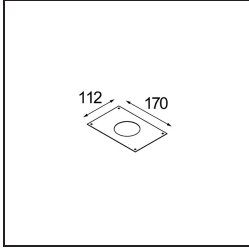

### Specificaties

Materiaal	12822009
Type Lichtbron	LED
LED type	BRIDGELUX VERO13
LED technologie	Led-COB
CRI	Min. 90
Kleurtemperatuur	3000K
Levensduur	L80B20 bij 50.000 Uur
Lamp inbegrepen	Ja
Aantal Lichtbronnen	1
Binning (SDCM)	3
Lichtrichting	Omlaag
Optisch	Reflector
Gemeten gradenbundel (°)	22,9
Ingangsspanning	Aandrijving Gelijkstroom Vereist
Elektriciteitsklasse	III
IP-klasse	20
Gloeidraadtest (°C)	960
Binnen/Buiten	Binnen
Toepassing	Plafond, Wand
Montage	Semi-Inbouw
Inbouwopening (mm)	ø65
Montagediepte (mm)	70,0
Verstelbaarheid	H 360° V -90°/+90°
Afstand tot Verlicht Voorwerp (m)	0,1
Primaire Kleur & Primaire Afwerking	Wit, Structuur
Brutogewicht (g)	741,0
Stroom driver (mA)	350      500
Min. forward voltage (Vf)	29,1      29,9
Max. forward voltage (Vf)	33,7      34,7
Connected load (W)	11,0      16,2
Lumenoutput per lampunit (lm)	900      1234
Efficiëntie (lm/W)	82      76
UGR	22      23

**TM30 & CRI Diagrammen**

**Lichtspreiding & Stralingsdiagram**

Diagrammen

**Installatie Accessoires**

**10490330** Installation Housing 172x112x100

**12291330** Plaster Kit 170x112 - 65 1x

Kies een vereist accessoire