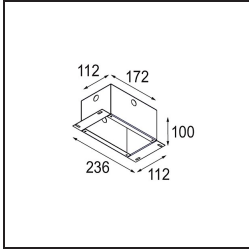

### Specificaties

Materiaal	12822009
Type Lichtbron	LED
LED type	BRIDGELUX VERO13
LED technologie	Led-COB
CRI	Min. 90
Kleurtemperatuur	3000K
Levensduur	L80B20 bij 50.000 Uur
Lamp inbegrepen	Ja
Aantal Lichtbronnen	1
Binning (SDCM)	3
Lichtrichting	Omlaag
Optisch	Reflector
Gemeten gradenbundel (°)	22,9
Ingangsspanning	Aandrijving Gelijkstroom Vereist
Elektriciteitsklasse	III
IP-klasse	20
Gloeidraadtest (°C)	960
Binnen/Buiten	Binnen
Toepassing	Plafond, Wand
Montage	Semi-Inbouw
Inbouwopening (mm)	ø65
Montagediepte (mm)	70,0
Verstelbaarheid	H 360° V -90°/+90°
Afstand tot Verlicht Voorwerp (m)	0,1
Primaire Kleur & Primaire Afwerking	Wit, Structuur
Brutogewicht (g)	741,0
Stroom driver (mA)	350      500
Min. forward voltage (Vf)	29,1      29,9
Max. forward voltage (Vf)	33,7      34,7
Connected load (W)	11,0      16,2
Lumenoutput per lampunit (lm)	900      1234
Efficiëntie (lm/W)	82      76
UGR	22      23

**TM30 & CRI Diagrammen**

**Lichtspreiding & Stralingsdiagram**

Diagrammen

**Installatie Accessoires**

**10490330** Installation Housing 172x112x100

**12291330** Plaster Kit 170x112 - 65 1x

Kies een vereist accessoire