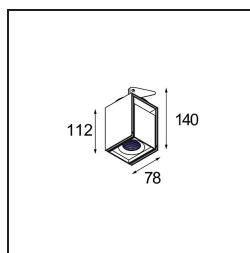

Rektor Semi-Recessed Adjustable 78x78 1x LED 3000K Medium DE White Structure

Specifications

Material	12822009
Tipo de fuente de luz	LED
Tipo de LED	BRIDGELUX VERO13
Tecnología LED	COB LED
CRI	Min. 90
Temperatura del color	3000K
Vida Útil	L80B20 @50.000 horas
Lámpara Incluida	Sí
Número de fuentes de luz	1
Binning (SDCM)	3
Dirección de la luz	Directo
Óptica	Reflector
Ángulo de Apertura medido (°)	22,9
Voltaje de entrada	Driver de corriente constante requerido
Clasificación eléctrica	III
Clasificación del IP	20
Clasificación de hilo incandescente (°C)	960
Interio/Exterior	Interior
Aplicación	Techo, Pared
Montaje	Semi-Empotrado
Tamaño de corte (mm)	ø65
Profundidad de montaje (mm)	70,0
Ajustabilidad	H 360° V -90°/+90°
Distancia al objeto iluminado (m)	0,1
Color principal & Acabado principal	Blanco, Estructura
Peso bruto (g)	741,0
Corriente de accionamiento (mA)	350 500
Min. forward voltage (Vf)	29,1 29,9
Max. forward voltage (Vf)	33,7 34,7
Connected load (W)	11,0 16,2
Flujo luminoso por lámpara (lm)	900 1234
Eficacia (lm/W)	82 76