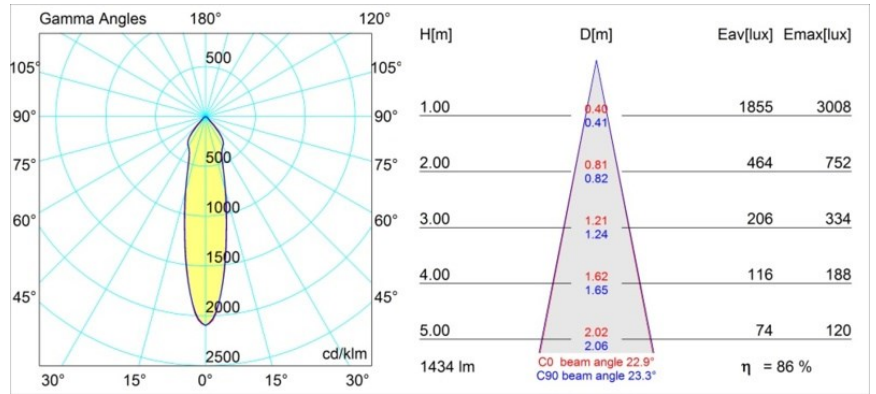

Light distribution & beam diagram