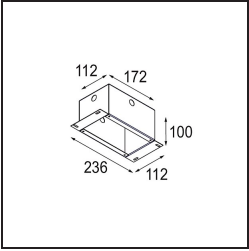

Specificaties

Materiaal	12821332
Type Lichtbron	LED
LED type	BRIDGELUX WARMDIM 12W
LED technologie	Led-COB
CRI	Min. 95
Kleurtemperatuur	1800-3000K (Warm Dim)
Levensduur	L80B10 bij 50.000 Uur
Lamp inbegrepen	Ja
Aantal Lichtbronnen	1
CIE-fluxcode	97 100 100 100 84
Binning (SDCM)	3
Lichtrichting	Omlaag
Optisch	Reflector
Gemeten gradenbundel (°)	40,5
Ingangsspanning	Aandrijving Gelijkstroom Vereist
Elektriciteitsklasse	III
IP-klasse	20
Gloeidraadtest (°C)	960
Binnen/Buiten	Binnen
Toepassing	Plafond, Wand
Montage	Semi-Inbouw
Inbouwopening (mm)	ø65
Montagediepte (mm)	70,0
Verstelbaarheid	H 360° V -90°/+90°
Afstand tot Verlicht Voorwerp (m)	0,1
Primaire Kleur & Primaire Afwerking	Zwart, Structuur
Brutogewicht (g)	741,0
Stroom driver (mA)	350
Min. forward voltage (Vf)	30,6
Max. forward voltage (Vf)	37,0
Connected load (W)	12,0
Lumenoutput per lampunit (lm)	810
Efficiëntie (lm/W)	67
UGR	19

TM30 & CRI Diagrammen

Lichtspreiding & Stralingsdiagram

Diagrammen

Installatie Accessoires

10490330 Installation Housing 172x112x100

12291330 Plaster Kit 170x112 - 65 1x

Kies een vereist accessoire