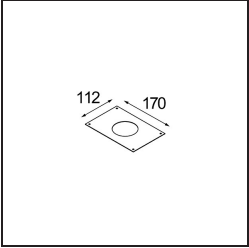

Specificaties

Materiaal	12821332
Type Lichtbron	LED
LED type	BRIDGELUX WARMDIM 12W
LED technologie	Led-COB
CRI	Min. 95
Kleurtemperatuur	1800-3000K (Warm Dim)
Levensduur	L80B10 bij 50.000 Uur
Lamp inbegrepen	Ja
Aantal Lichtbronnen	1
CIE-fluxcode	97 100 100 100 84
Binning (SDCM)	3
Lichtrichting	Omlaag
Optisch	Reflector
Gemeten gradenbundel (°)	40,5
Ingangsspanning	Aandrijving Gelijkstroom Vereist
Elektriciteitsklasse	III
IP-klasse	20
Gloeidraadtest (°C)	960
Binnen/Buiten	Binnen
Toepassing	Plafond, Wand
Montage	Semi-Inbouw
Inbouwopening (mm)	ø65
Montagediepte (mm)	70,0
Verstelbaarheid	H 360° V -90°/+90°
Afstand tot Verlicht Voorwerp (m)	0,1
Primaire Kleur & Primaire Afwerking	Zwart, Structuur
Brutogewicht (g)	741,0
Stroom driver (mA)	350
Min. forward voltage (Vf)	30,6
Max. forward voltage (Vf)	37,0
Connected load (W)	12,0
Lumenoutput per lampunit (lm)	810
Efficiëntie (lm/W)	67
UGR	19

TM30 & CRI Diagrammen

Lichtspreiding & Stralingsdiagram

Diagrammen

Installatie Accessoires

10490330 Installation Housing 172x112x100

12291330 Plaster Kit 170x112 - 65 1x

Kies een vereist accessoire