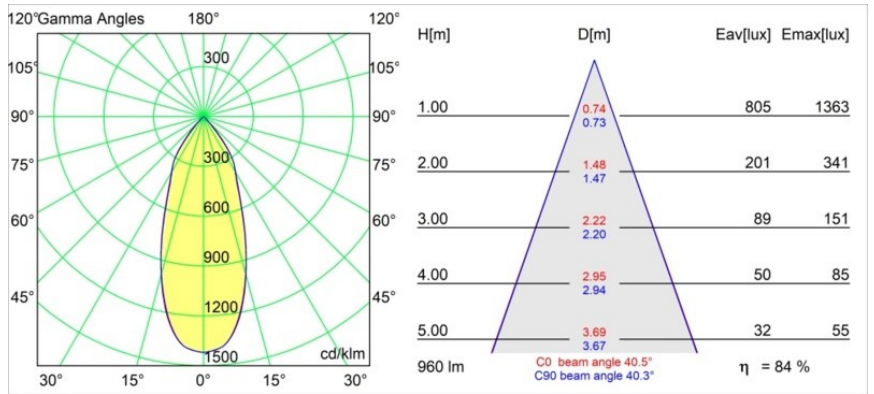

Lichtspreiding & Stralingsdiagram