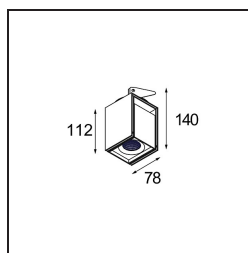

Datum
Klant
Project
Soort

FFD_Rektor Semi-Recessed Adjustable 78x78 1x LED 1800-3000K WD Flood DE Black Structure

Met een naam die komt van het Latijnse woord voor 'heerser' heeft de Rektor familie alle eigenschappen van een leider. Sterk, begeleidend en wellicht ook een luisterend oor. Als winnaar van de Henry Van de Velde designaward in 2014 is Rektor richtbare neerwaartse verlichting die de gedistingeerde effecten van rechte hoeken, geaccentueerde lichtrichting en geen zichtbare kabels toont.

Specificaties

Materiaal	12821332
Type Lichtbron	LED
LED type	BRIDGELUX WARMDIM 12W
LED technologie	Led-COB
CRI	Min. 95
Kleurtemperatuur	1800-3000K (Warm Dim)
Levensduur	L80B10 bij 50.000 Uur
Lamp inbegrepen	Ja
Aantal Lichtbronnen	1
CIE-fluxcode	97 100 100 100 84
Binning (SDCM)	3
Lichtrichting	Omlaag
Optisch	Reflector
Gemeten gradenbundel (°)	40,5
Ingangsspanning	Aandrijving Gelijkstroom Vereist
Elektriciteitsklasse	III
IP-klasse	20
Gloeidraadtest (°C)	960
Binnen/Buiten	Binnen
Toepassing	Plafond, Wand
Montage	Semi-Inbouw
Inbouwopening (mm)	ø65
Montagediepte (mm)	70,0
Verstelbaarheid	H 360° V -90°/+90°
Afstand tot Verlicht Voorwerp (m)	0,1
Primaire Kleur & Primaire Afwerking	Zwart, Structuur
Brutogewicht (g)	741,0
Stroom driver (mA)	350
Min. forward voltage (Vf)	30,6
Max. forward voltage (Vf)	37,0
Connected load (W)	12,0
Lumenoutput per lampunit (lm)	810
Efficiëntie (lm/W)	67
UGR	19