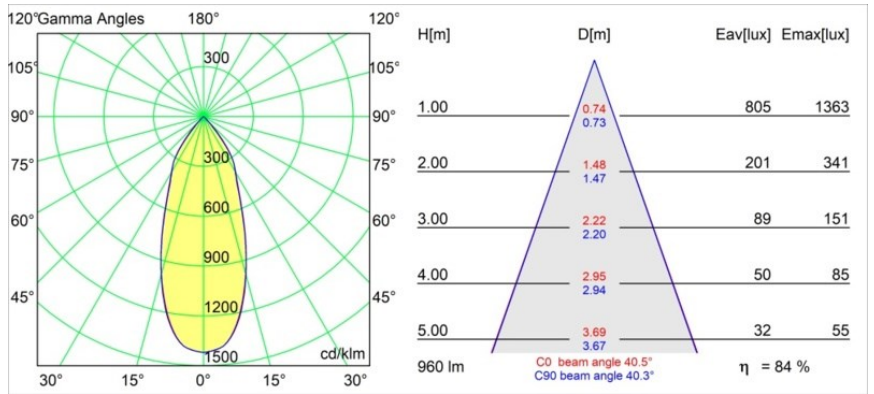

Light distribution & beam diagram