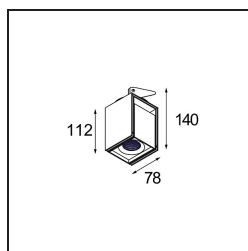

Specifications

Materiale	12821332
Tipo di Sorgente	LED
Tipologia LED	BRIDGELUX WARMDIM 12W
Tecnologie LED	COB
CRI	Min. 95
Temperatura di colore della luce	1800-3000K (Warm Dim)
Vita utile	L80B10 @50.000 ore
Lampadina inclusa	Sì
Numero di fonte luminosa	1
Codice di flusso CIE	97 100 100 100 84
Binning (SDCM)	3
Direzione della luce	Diretta
Ottiche	Riflettore
Fascio misurato (°)	40,5
Volt in ingresso	Necessario driver a corrente costante
Classificazione elettrica	III
Grado IP	20
Test filo a caldo (°C)	960
Interno/Esterno	Interno
Applicazione	Soffitto, Parete
Montaggio	Semi-Incassato
Foro d'incasso (mm)	ø65
Profondità di montaggio (mm)	70,0
Orientabilità	H 360° V -90°/+90°
Distanza dall'oggetto illuminato (m)	0,1
Colore primario & Finitura primaria	Nero, Strutturata
Peso lordo (g)	741,0
Corrente di azionamento (mA)	350
Min. forward voltage (Vf)	30,6
Max. forward voltage (Vf)	37,0
Connected load (W)	12,0
Flusso luminoso per lampade (lm)	810
Efficienza (lm/W)	67