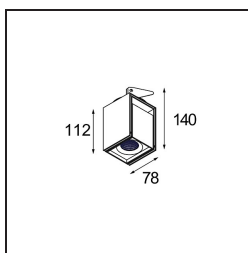

Specifications

Material	12821332
Tipo de fuente de luz	LED
Tipo de LED	BRIDGELUX WARMDIM 12W
Tecnología LED	COB LED
CRI	Min. 95
Temperatura del color	1800-3000K (Warm Dim)
Vida Útil	L80B10 @50.000 horas
Lámpara Incluida	Sí
Número de fuentes de luz	1
Código de flujo CIE	97 100 100 100 84
Binning (SDCM)	3
Dirección de la luz	Directo
Óptica	Reflector
Ángulo de Apertura medido (°)	40,5
Voltaje de entrada	Driver de corriente constante requerido
Clasificación eléctrica	III
Clasificación del IP	20
Clasificación de hilo incandescente (°C)	960
Interio/Exterior	Interior
Aplicación	Techo, Pared
Montaje	Semi-Empotrado
Tamaño de corte (mm)	ø65
Profundidad de montaje (mm)	70,0
Ajustabilidad	H 360° V -90°/+90°
Distancia al objeto iluminado (m)	0,1
Color principal & Acabado principal	Negro, Estructura
Peso bruto (g)	741,0
Corriente de accionamiento (mA)	350
Min. forward voltage (Vf)	30,6
Max. forward voltage (Vf)	37,0
Connected load (W)	12,0
Flujo luminoso por lámpara (lm)	810
Eficacia (lm/W)	67