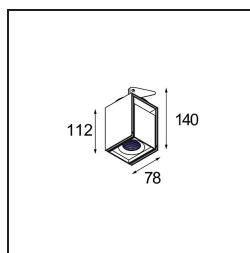

Date
Customer
Project
Type

*FFD\_Rektor Semi-Recessed Adjustable 78x78 1x LED 1800-3000K WD Flood DE White Structure*

### Specifications

Materiale	12821309
Tipo di Sorgente	LED
Tipologia LED	BRIDGELUX WARMDIM 12W
Tecnologie LED	COB
CRI	Min. 95
Temperatura di colore della luce	1800-3000K (Warm Dim)
Vita utile	L80B10 @50.000 ore
Lampadina inclusa	Sì
Numero di fonte luminosa	1
Codice di flusso CIE	93 98 100 100 90
Binning (SDCM)	3
Direzione della luce	Diretta
Ottiche	Riflettore
Fascio misurato (°)	40,9
Volt in ingresso	Necessario driver a corrente costante
Classificazione elettrica	III
Grado IP	20
Test filo a caldo (°C)	960
Interno/Esterno	Interno
Applicazione	Soffitto, Parete
Montaggio	Semi-Incassato
Foro d'incasso (mm)	ø65
Profondità di montaggio (mm)	70,0
Orientabilità	H 360° V -90°/+90°
Distanza dall'oggetto illuminato (m)	0,1
Colore primario & Finitura primaria	Bianco, Strutturata
Peso lordo (g)	741,0
Corrente di azionamento (mA)	350
Min. forward voltage (Vf)	30,6
Max. forward voltage (Vf)	37,0
Connected load (W)	12,0
Flusso luminoso per lampade (lm)	864
Efficienza (lm/W)	72