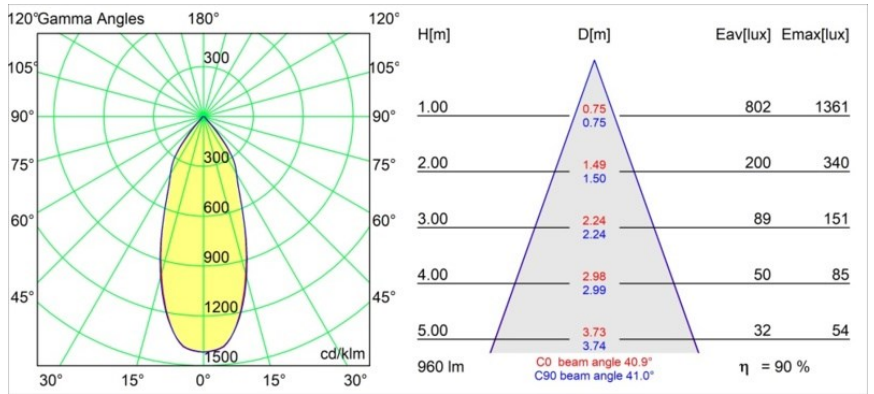

Light distribution & beam diagram