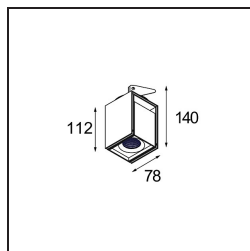

FFD_Rektor Semi-Recessed Adjustable 78x78 1x LED 1800-3000K WD Flood DE White Structure

Specifications

Material	12821309
Tipo de fuente de luz	LED
Tipo de LED	BRIDGELUX WARMDIM 12W
Tecnología LED	COB LED
CRI	Min. 95
Temperatura del color	1800-3000K (Warm Dim)
Vida Útil	L80B10 @50.000 horas
Lámpara Incluida	Sí
Número de fuentes de luz	1
Código de flujo CIE	93 98 100 100 90
Binning (SDCM)	3
Dirección de la luz	Directo
Óptica	Reflector
Ángulo de Apertura medido (°)	40,9
Voltaje de entrada	Driver de corriente constante requerido
Clasificación eléctrica	III
Clasificación del IP	20
Clasificación de hilo incandescente (°C)	960
Interio/Exterior	Interior
Aplicación	Techo, Pared
Montaje	Semi-Empotrado
Tamaño de corte (mm)	ø65
Profundidad de montaje (mm)	70,0
Ajustabilidad	H 360° V -90°/+90°
Distancia al objeto iluminado (m)	0,1
Color principal & Acabado principal	Blanco, Estructura
Peso bruto (g)	741,0
Corriente de accionamiento (mA)	350
Min. forward voltage (Vf)	30,6
Max. forward voltage (Vf)	37,0
Connected load (W)	12,0
Flujo luminoso por lámpara (lm)	864
Eficacia (lm/W)	72