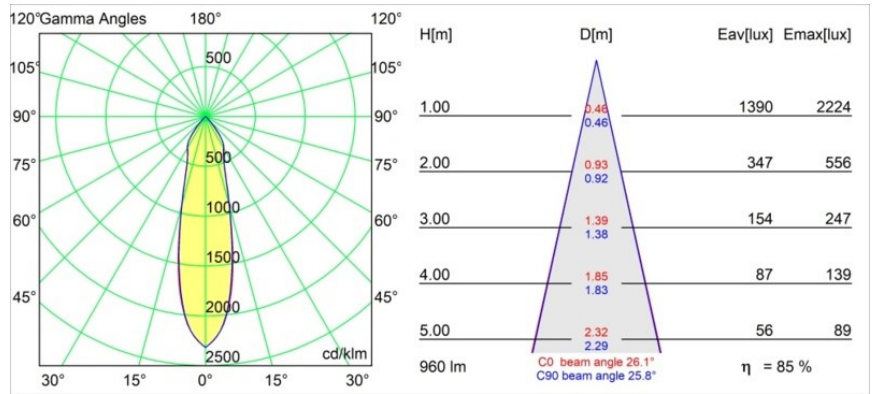

Lichtspreiding & Stralingsdiagram