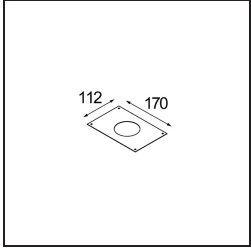

Datum
Klant
Project
Soort

FFD_Rektor Semi-Recessed Adjustable 78x78 1x LED 1800-3000K WD Medium DE Black Structure

Specificaties

Materiaal	12821232
Type Lichtbron	LED
LED type	BRIDGELUX WARMDIM 12W
LED technologie	Led-COB
CRI	Min. 95
Kleurtemperatuur	1800-3000K (Warm Dim)
Levensduur	L80B10 bij 50.000 Uur
Lamp inbegrepen	Ja
Aantal Lichtbronnen	1
CIE-fluxcode	97 100 100 100 85
Binning (SDCM)	3
Lichtrichting	Omlaag
Optisch	Reflector
Gemeten gradenbundel (°)	26,1
Ingangsspanning	Aandrijving Gelijkstroom Vereist
Elektriciteitsklasse	III
IP-klasse	20
Gloeidraadtest (°C)	960
Binnen/Buiten	Binnen
Toepassing	Plafond, Wand
Montage	Semi-Inbouw
Inbouwopening (mm)	ø65
Montagediepte (mm)	70,0
Verstelbaarheid	H 360° V -90°/+90°
Afstand tot Verlicht Voorwerp (m)	0,1
Primaire Kleur & Primaire Afwerking	Zwart, Structuur
Brutogewicht (g)	741,0
Stroom driver (mA)	350
Min. forward voltage (Vf)	30,6
Max. forward voltage (Vf)	37,0
Connected load (W)	12,0
Lumenoutput per lampunit (lm)	818
Efficiëntie (lm/W)	68
UGR	19

TM30 & CRI Diagrammen

Lichtspreiding & Stralingsdiagram

Installatie Accessoires

10490330 Installation Housing 172x112x100

12291330 Plaster Kit 170x112 - 65 1x

Kies een vereist accessoire