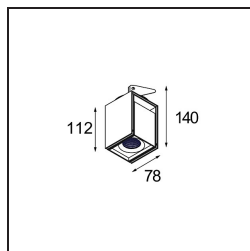

Datum
Klant
Project
Soort

FFD_Rektor Semi-Recessed Adjustable 78x78 1x LED 1800-3000K WD Medium DE Black Structure

Specificaties

Materiaal	12821232
Type Lichtbron	LED
LED type	BRIDGELUX WARMDIM 12W
LED technologie	Led-COB
CRI	Min. 95
Kleurtemperatuur	1800-3000K (Warm Dim)
Levensduur	L80B10 bij 50.000 Uur
Lamp inbegrepen	Ja
Aantal Lichtbronnen	1
CIE-fluxcode	97 100 100 100 85
Binning (SDCM)	3
Lichtrichting	Omlaag
Optisch	Reflector
Gemeten gradenbundel (°)	26,1
Ingangsspanning	Aandrijving Gelijkstroom Vereist
Elektriciteitsklasse	III
IP-klasse	20
Gloeidraadtest (°C)	960
Binnen/Buiten	Binnen
Toepassing	Plafond, Wand
Montage	Semi-Inbouw
Inbouwopening (mm)	ø65
Montagediepte (mm)	70,0
Verstelbaarheid	H 360° V -90°/+90°
Afstand tot Verlicht Voorwerp (m)	0,1
Primaire Kleur & Primaire Afwerking	Zwart, Structuur
Brutogewicht (g)	741,0
Stroom driver (mA)	350
Min. forward voltage (Vf)	30,6
Max. forward voltage (Vf)	37,0
Connected load (W)	12,0
Lumenoutput per lampunit (lm)	818
Efficiëntie (lm/W)	68
UGR	19