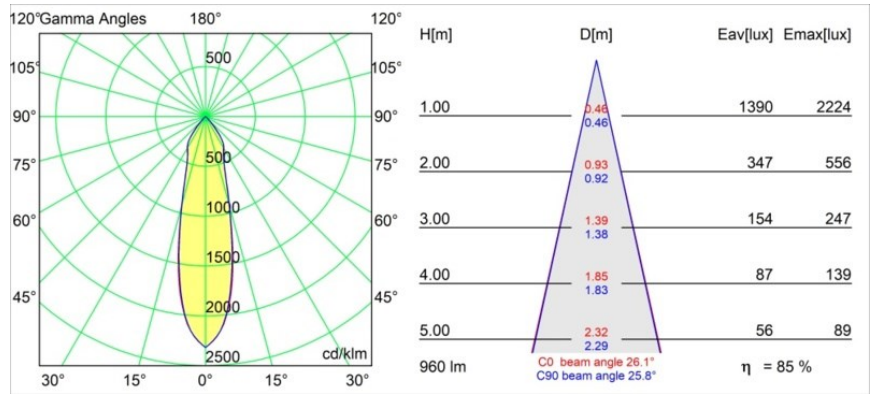

Light distribution & beam diagram