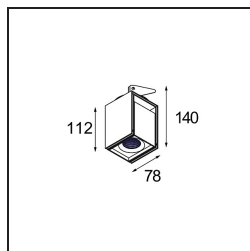

### Specifications

Materiale	12821232
Tipo di Sorgente	LED
Tipologia LED	BRIDGELUX WARMDIM 12W
Tecnologie LED	COB
CRI	Min. 95
Temperatura di colore della luce	1800-3000K (Warm Dim)
Vita utile	L80B10 @50.000 ore
Lampadina inclusa	Sì
Numero di fonte luminosa	1
Codice di flusso CIE	97 100 100 100 85
Binning (SDCM)	3
Direzione della luce	Diretta
Ottiche	Riflettore
Fascio misurato (°)	26,1
Volt in ingresso	Necessario driver a corrente costante
Classificazione elettrica	III
Grado IP	20
Test filo a caldo (°C)	960
Interno/Esterno	Interno
Applicazione	Soffitto, Parete
Montaggio	Semi-Incassato
Foro d'incasso (mm)	ø65
Profondità di montaggio (mm)	70,0
Orientabilità	H 360° V -90°/+90°
Distanza dall'oggetto illuminato (m)	0,1
Colore primario & Finitura primaria	Nero, Strutturata
Peso lordo (g)	741,0
Corrente di azionamento (mA)	350
Min. forward voltage (Vf)	30,6
Max. forward voltage (Vf)	37,0
Connected load (W)	12,0
Flusso luminoso per lampade (lm)	818
Efficienza (lm/W)	68