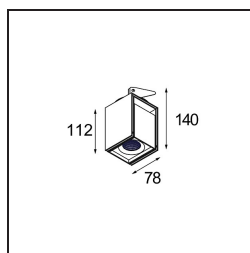

Specifications

Material	12821232
Tipo de fuente de luz	LED
Tipo de LED	BRIDGELUX WARMDIM 12W
Tecnología LED	COB LED
CRI	Min. 95
Temperatura del color	1800-3000K (Warm Dim)
Vida Útil	L80B10 @50.000 horas
Lámpara Incluida	Sí
Número de fuentes de luz	1
Código de flujo CIE	97 100 100 100 85
Binning (SDCM)	3
Dirección de la luz	Directo
Óptica	Reflector
Ángulo de Apertura medido (°)	26,1
Voltaje de entrada	Driver de corriente constante requerido
Clasificación eléctrica	III
Clasificación del IP	20
Clasificación de hilo incandescente (°C)	960
Interio/Exterior	Interior
Aplicación	Techo, Pared
Montaje	Semi-Empotrado
Tamaño de corte (mm)	ø65
Profundidad de montaje (mm)	70,0
Ajustabilidad	H 360° V -90°/+90°
Distancia al objeto iluminado (m)	0,1
Color principal & Acabado principal	Negro, Estructura
Peso bruto (g)	741,0
Corriente de accionamiento (mA)	350
Min. forward voltage (Vf)	30,6
Max. forward voltage (Vf)	37,0
Connected load (W)	12,0
Flujo luminoso por lámpara (lm)	818
Eficacia (lm/W)	68