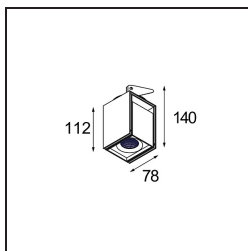

Specifications

Materiale	12821209
Tipo di Sorgente	LED
Tipologia LED	BRIDGELUX WARMDIM 12W
Tecnologie LED	COB
CRI	Min. 95
Temperatura di colore della luce	1800-3000K (Warm Dim)
Vita utile	L80B10 @50.000 ore
Lampadina inclusa	Sì
Numero di fonte luminosa	1
Codice di flusso CIE	93 98 100 100 92
Binning (SDCM)	3
Direzione della luce	Diretta
Ottiche	Riflettore
Fascio misurato (°)	26,0
Volt in ingresso	Necessario driver a corrente costante
Classificazione elettrica	III
Grado IP	20
Test filo a caldo (°C)	960
Interno/Esterno	Interno
Applicazione	Soffitto, Parete
Montaggio	Semi-Incassato
Foro d'incasso (mm)	ø65
Profondità di montaggio (mm)	70,0
Orientabilità	H 360° V -90°/+90°
Distanza dall'oggetto illuminato (m)	0,1
Colore primario & Finitura primaria	Bianco, Strutturata
Peso lordo (g)	741,0
Corrente di azionamento (mA)	350
Min. forward voltage (Vf)	30,6
Max. forward voltage (Vf)	37,0
Connected load (W)	12,0
Flusso luminoso per lampade (lm)	881
Efficienza (lm/W)	73