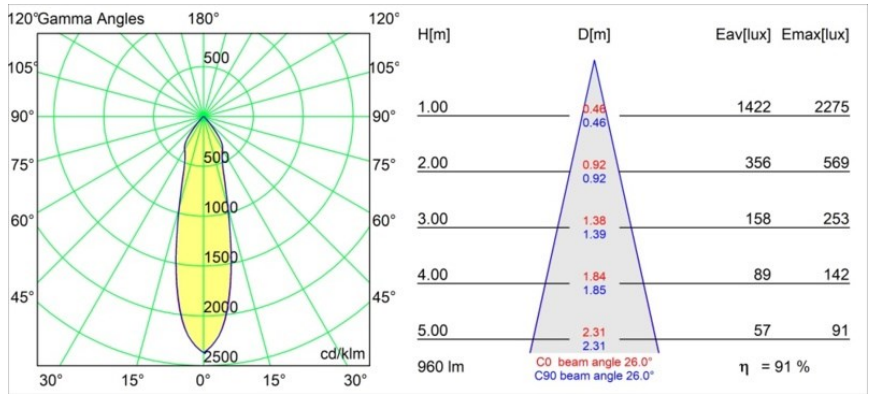

Light distribution & beam diagram