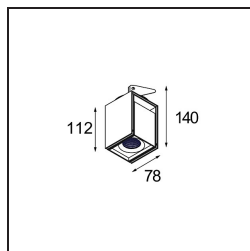

Date
Customer
Project
Type

*FFD\_Rektor Semi-Recessed Adjustable 78x78 1x LED 1800-3000K WD Medium DE White Structure*

### Specifications

Material	12821209
Tipo de fuente de luz	LED
Tipo de LED	BRIDGELUX WARMDIM 12W
Tecnología LED	COB LED
CRI	Min. 95
Temperatura del color	1800-3000K (Warm Dim)
Vida Útil	L80B10 @50.000 horas
Lámpara Incluida	Sí
Número de fuentes de luz	1
Código de flujo CIE	93 98 100 100 92
Binning (SDCM)	3
Dirección de la luz	Directo
Óptica	Reflector
Ángulo de Apertura medido (°)	26,0
Voltaje de entrada	Driver de corriente constante requerido
Clasificación eléctrica	III
Clasificación del IP	20
Clasificación de hilo incandescente (°C)	960
Interio/Exterior	Interior
Aplicación	Techo, Pared
Montaje	Semi-Empotrado
Tamaño de corte (mm)	ø65
Profundidad de montaje (mm)	70,0
Ajustabilidad	H 360° V -90°/+90°
Distancia al objeto iluminado (m)	0,1
Color principal & Acabado principal	Blanco, Estructura
Peso bruto (g)	741,0
Corriente de accionamiento (mA)	350
Min. forward voltage (Vf)	30,6
Max. forward voltage (Vf)	37,0
Connected load (W)	12,0
Flujo luminoso por lámpara (lm)	881
Eficacia (lm/W)	73