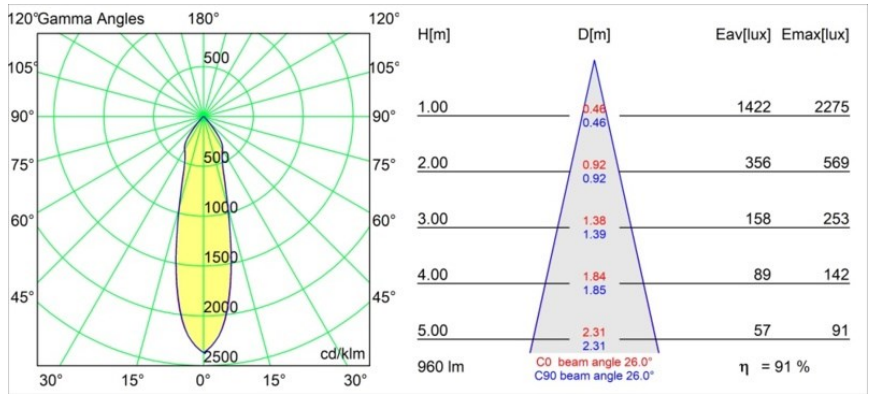

### Specifications

Material	12821209
Tipo de fuente de luz	LED
Tipo de LED	BRIDGELUX WARMDIM 12W
Tecnología LED	COB LED
CRI	Min. 95
Temperatura del color	1800-3000K (Warm Dim)
Vida Útil	L80B10 @50.000 horas
Lámpara Incluida	Sí
Número de fuentes de luz	1
Código de flujo CIE	93 98 100 100 92
Binning (SDCM)	3
Dirección de la luz	Directo
Óptica	Reflector
Ángulo de Apertura medido (°)	26,0
Voltaje de entrada	Driver de corriente constante requerido
Clasificación eléctrica	III
Clasificación del IP	20
Clasificación de hilo incandescente (°C)	960
Interio/Exterior	Interior
Aplicación	Techo, Pared
Montaje	Semi-Empotrado
Tamaño de corte (mm)	ø65
Profundidad de montaje (mm)	70,0
Ajustabilidad	H 360° V -90°/+90°
Distancia al objeto iluminado (m)	0,1
Color principal & Acabado principal	Blanco, Estructura
Peso bruto (g)	741,0
Corriente de accionamiento (mA)	350
Min. forward voltage (Vf)	30,6
Max. forward voltage (Vf)	37,0
Connected load (W)	12,0
Flujo luminoso por lámpara (lm)	881
Eficacia (lm/W)	73

---

Índice de deslumbramiento	20
------------------------------	----

---

**TM30 & CRI diagram**

**Light distribution & beam diagram**

**Accesorios Instalación**

**10490330** Installation Housing 172x112x100