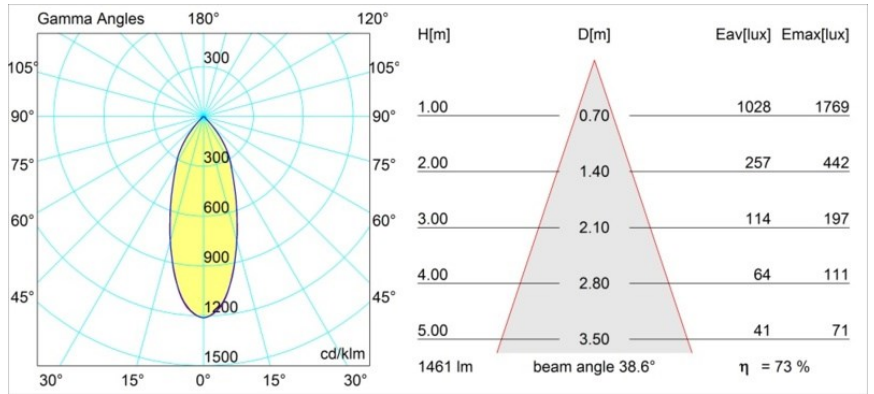

Lichtspreiding & Stralingsdiagram