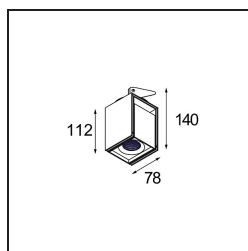

Datum
Klant
Project
Soort

Rektor Semi-Recessed Adjustable 78x78 1x LED 2700K Flood DE Black Structure

Met een naam die komt van het Latijnse woord voor 'heerser' heeft de Rektor familie alle eigenschappen van een leider. Sterk, begeleidend en wellicht ook een luisterend oor. Als winnaar van de Henry Van de Velde designaward in 2014 is Rektor richtbare neerwaartse verlichting die de gedistingeerde effecten van rechte hoeken, geaccentueerde lichtrichting en geen zichtbare kabels toont.

Specificaties

Materiaal	12821132
Type Lichtbron	LED
LED type	BRIDGELUX VERO13
LED technologie	Led-COB
CRI	Min. 90
Kleurtemperatuur	2700K
Levensduur	L80B20 bij 50.000 Uur
Lamp inbegrepen	Ja
Aantal Lichtbronnen	1
Binning (SDCM)	3
Lichtrichting	Omlaag
Optisch	Reflector
Gemeten gradenbundel (°)	38,6
Ingangsspanning	Aandrijving Gelijkstroom Vereist
Elektriciteitsklasse	III
IP-klasse	20
Gloeidraadtest (°C)	960
Binnen/Buiten	Binnen
Toepassing	Plafond, Wand
Montage	Semi-Inbouw
Inbouwopening (mm)	ø65
Montagediepte (mm)	70,0
Verstelbaarheid	H 360° V -90°/+90°
Afstand tot Verlicht Voorwerp (m)	0,1
Primaire Kleur & Primaire Afwerking	Zwart, Structuur
Brutogewicht (g)	741,0
Stroom driver (mA)	350 500
Min. forward voltage (Vf)	29,1 29,9
Max. forward voltage (Vf)	33,7 34,7
Connected load (W)	11,0 16,2
Lumenoutput per lampunit (lm)	779 1069
Efficiëntie (lm/W)	71 66
UGR	20 21