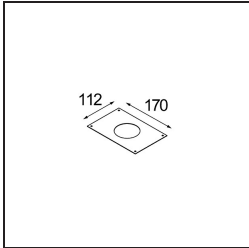

Specificaties

Materiaal	12821132
Type Lichtbron	LED
LED type	BRIDGELUX VERO13
LED technologie	Led-COB
CRI	Min. 90
Kleurtemperatuur	2700K
Levensduur	L80B20 bij 50.000 Uur
Lamp inbegrepen	Ja
Aantal Lichtbronnen	1
Binning (SDCM)	3
Lichtrichting	Omlaag
Optisch	Reflector
Gemeten gradenbundel (°)	38,6
Ingangsspanning	Aandrijving Gelijkstroom Vereist
Elektriciteitsklasse	III
IP-klasse	20
Gloeidraadtest (°C)	960
Binnen/Buiten	Binnen
Toepassing	Plafond, Wand
Montage	Semi-Inbouw
Inbouwopening (mm)	ø65
Montagediepte (mm)	70,0
Verstelbaarheid	H 360° V -90°/+90°
Afstand tot Verlicht Voorwerp (m)	0,1
Primaire Kleur & Primaire Afwerking	Zwart, Structuur
Brutogewicht (g)	741,0
Stroom driver (mA)	350 500
Min. forward voltage (Vf)	29,1 29,9
Max. forward voltage (Vf)	33,7 34,7
Connected load (W)	11,0 16,2
Lumenoutput per lampunit (lm)	779 1069
Efficiëntie (lm/W)	71 66
UGR	20 21

TM30 & CRI Diagrammen

Lichtspreiding & Stralingsdiagram

Diagrammen

Installatie Accessoires

10490330 Installation Housing 172x112x100

12291330 Plaster Kit 170x112 - 65 1x

Kies een vereist accessoire