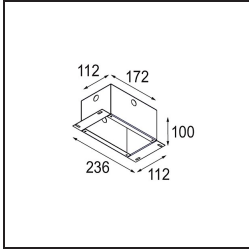

Specificaties

Materiaal	12821132
Type Lichtbron	LED
LED type	BRIDGELUX VERO13
LED technologie	Led-COB
CRI	Min. 90
Kleurtemperatuur	2700K
Levensduur	L80B20 bij 50.000 Uur
Lamp inbegrepen	Ja
Aantal Lichtbronnen	1
Binning (SDCM)	3
Lichtrichting	Omlaag
Optisch	Reflector
Gemeten gradenbundel (°)	38,6
Ingangsspanning	Aandrijving Gelijkstroom Vereist
Elektriciteitsklasse	III
IP-klasse	20
Gloeidraadtest (°C)	960
Binnen/Buiten	Binnen
Toepassing	Plafond, Wand
Montage	Semi-Inbouw
Inbouwopening (mm)	ø65
Montagediepte (mm)	70,0
Verstelbaarheid	H 360° V -90°/+90°
Afstand tot Verlicht Voorwerp (m)	0,1
Primaire Kleur & Primaire Afwerking	Zwart, Structuur
Brutogewicht (g)	741,0
Stroom driver (mA)	350 500
Min. forward voltage (Vf)	29,1 29,9
Max. forward voltage (Vf)	33,7 34,7
Connected load (W)	11,0 16,2
Lumenoutput per lampunit (lm)	779 1069
Efficiëntie (lm/W)	71 66
UGR	20 21

TM30 & CRI Diagrammen

Lichtspreiding & Stralingsdiagram

Diagrammen

Installatie Accessoires

10490330 Installation Housing 172x112x100

12291330 Plaster Kit 170x112 - 65 1x

Kies een vereist accessoire