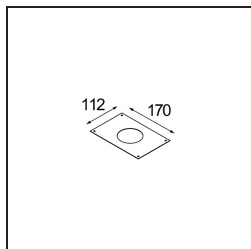

### Specifications

Materiale	12821132
Tipo di Sorgente	LED
Tipologia LED	BRIDGELUX VERO13
Tecnologie LED	COB
CRI	Min. 90
Temperatura di colore della luce	2700K
Vita utile	L80B20 @50.000 ore
Lampadina inclusa	Sì
Numero di fonte luminosa	1
Binning (SDCM)	3
Direzione della luce	Diretta
Ottiche	Riflettore
Fascio misurato (°)	38,6
Volt in ingresso	Necessario driver a corrente costante
Classificazione elettrica	III
Grado IP	20
Test filo a caldo (°C)	960
Interno/Esterno	Interno
Applicazione	Soffitto, Parete
Montaggio	Semi-Incassato
Foro d'incasso (mm)	ø65
Profondità di montaggio (mm)	70,0
Orientabilità	H 360° V -90°/+90°
Distanza dall'oggetto illuminato (m)	0,1
Colore primario & Finitura primaria	Nero, Strutturata
Peso lordo (g)	741,0
Corrente di azionamento (mA)	350      500
Min. forward voltage (Vf)	29,1      29,9
Max. forward voltage (Vf)	33,7      34,7
Connected load (W)	11,0      16,2
Flusso luminoso per lampade (lm)	779      1069
Efficienza (lm/W)	71      66
Livello abbagliamento	20      21

**TM30 & CRI diagram**

**Light distribution & beam diagram**

Diagrams

**Accessori Installazione**

**10490330** Installation Housing 172x112x100

**12291330** Plaster Kit 170x112 - 65 1x

Choose a required accessory