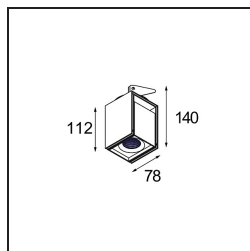

Date
Customer
Project
Type

*Rektor Semi-Recessed Adjustable 78x78 1x LED 2700K Flood DE Black Structure*

Con un nome che in latino significa "sovrano", la famiglia Rektor ha tutte le qualità di un vero leader. Forte, deciso e probabilmente buon ascoltatore. Vincitore del premio di design Henry Van de Velde 2014, Rektor è un downlight orientabile che mette in mostra gli effetti distintivi degli angoli retti e della direzione della luce accentuata.

### Specifications

Materiale	12821132
Tipo di Sorgente	LED
Tipologia LED	BRIDGELUX VERO13
Tecnologie LED	COB
CRI	Min. 90
Temperatura di colore della luce	2700K
Vita utile	L80B20 @50.000 ore
Lampadina inclusa	Sì
Numero di fonte luminosa	1
Binning (SDCM)	3
Direzione della luce	Diretta
Ottiche	Riflettore
Fascio misurato (°)	38,6
Volt in ingresso	Necessario driver a corrente costante
Classificazione elettrica	III
Grado IP	20
Test filo a caldo (°C)	960
Interno/Esterno	Interno
Applicazione	Soffitto, Parete
Montaggio	Semi-Incassato
Foro d'incasso (mm)	ø65
Profondità di montaggio (mm)	70,0
Orientabilità	H 360° V -90°/+90°
Distanza dall'oggetto illuminato (m)	0,1
Colore primario & Finitura primaria	Nero, Strutturata
Peso lordo (g)	741,0
Corrente di azionamento (mA)	350      500
Min. forward voltage (Vf)	29,1      29,9
Max. forward voltage (Vf)	33,7      34,7
Connected load (W)	11,0      16,2
Flusso luminoso per lampade (lm)	779      1069
Efficienza (lm/W)	71      66
Livello abbagliamento	20      21