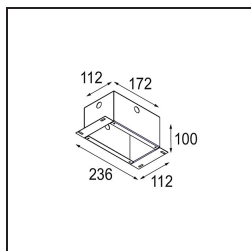

### Specifications

Materiale	12821132
Tipo di Sorgente	LED
Tipologia LED	BRIDGELUX VERO13
Tecnologie LED	COB
CRI	Min. 90
Temperatura di colore della luce	2700K
Vita utile	L80B20 @50.000 ore
Lampadina inclusa	Sì
Numero di fonte luminosa	1
Binning (SDCM)	3
Direzione della luce	Diretta
Ottiche	Riflettore
Fascio misurato (°)	38,6
Volt in ingresso	Necessario driver a corrente costante
Classificazione elettrica	III
Grado IP	20
Test filo a caldo (°C)	960
Interno/Esterno	Interno
Applicazione	Soffitto, Parete
Montaggio	Semi-Incassato
Foro d'incasso (mm)	ø65
Profondità di montaggio (mm)	70,0
Orientabilità	H 360° V -90°/+90°
Distanza dall'oggetto illuminato (m)	0,1
Colore primario & Finitura primaria	Nero, Strutturata
Peso lordo (g)	741,0
Corrente di azionamento (mA)	350      500
Min. forward voltage (Vf)	29,1      29,9
Max. forward voltage (Vf)	33,7      34,7
Connected load (W)	11,0      16,2
Flusso luminoso per lampade (lm)	779      1069
Efficienza (lm/W)	71      66
Livello abbagliamento	20      21

**TM30 & CRI diagram**

**Light distribution & beam diagram**

Diagrams

**Accessori Installazione**

**10490330** Installation Housing 172x112x100

**12291330** Plaster Kit 170x112 - 65 1x

Choose a required accessory