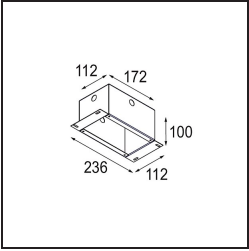

Caractéristiques

Matériaux	12821132
Type de Source Lumineuse	LED
Type de LED	BRIDGELUX VERO13
Technologie LED	LED COB
CRI	Min. 90
Température de Couleur	2700K
Durée de Vie	L80B20 à 50 000 heures
Ampoule incluse	Oui
Nombre de Sources Lumineuses	1
Groupement (SDCM)	3
Direction de la Lumière	Bas
Optique	Réflecteur
Faisceau mesuré (°)	38,6
Tension d'Entrée	Driver à Courant Constant Requis
Classe Électrique	III
Indice de protection IP	20
Essai au fil incandescent (°C)	960
Intérieur/extérieur	Intérieur
Application	Plafond, Mur
Montage	Semi-Encastré
Taille de découpe (mm)	ø65
Profondeur de montage (mm)	70,0
Ajustabilité	H 360° V -90°/+90°
Distance avec l'Objet Éclairé (m)	0,1
Couleur Principale & Finition Principale	Noir, Structure
Poids brut (g)	741,0
Courant du driver (mA)	350 500
Min. forward voltage (Vf)	29,1 29,9
Max. forward voltage (Vf)	33,7 34,7
Connected load (W)	11,0 16,2
Flux lumineux par lampe (lm)	779 1069
Efficacité (lm/W)	71 66
UGR	20 21

TM30 & CRI diagrammes

Distribution de Lumière & Schéma de Faisceau

Diagrammes

Accessoires d'Eclairage d'installation

10490330 Installation Housing 172x112x100

12291330 Plaster Kit 170x112 - 65 1x

■ Choisir un accessoire requis