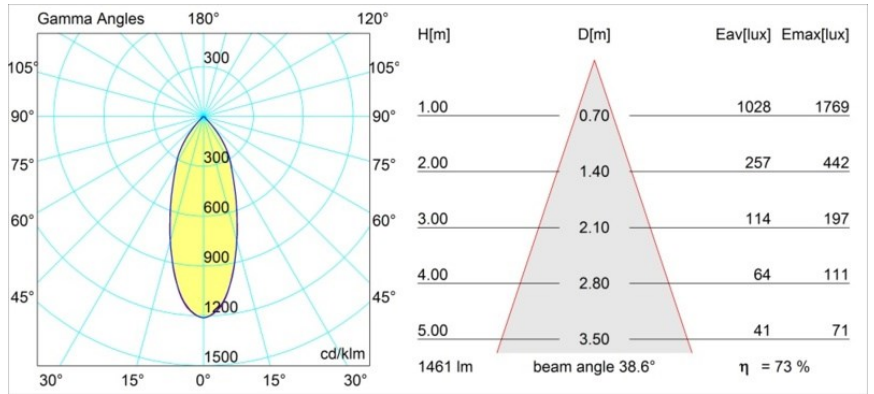

Distribution de Lumière & Schéma de Faisceau