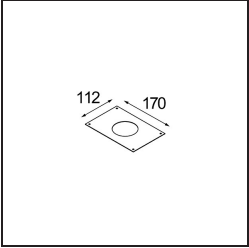

Caractéristiques

Matériaux	12821132
Type de Source Lumineuse	LED
Type de LED	BRIDGELUX VERO13
Technologie LED	LED COB
CRI	Min. 90
Température de Couleur	2700K
Durée de Vie	L80B20 à 50 000 heures
Ampoule incluse	Oui
Nombre de Sources Lumineuses	1
Groupement (SDCM)	3
Direction de la Lumière	Bas
Optique	Réflecteur
Faisceau mesuré (°)	38,6
Tension d'Entrée	Driver à Courant Constant Requis
Classe Électrique	III
Indice de protection IP	20
Essai au fil incandescent (°C)	960
Intérieur/extérieur	Intérieur
Application	Plafond, Mur
Montage	Semi-Encastré
Taille de découpe (mm)	ø65
Profondeur de montage (mm)	70,0
Ajustabilité	H 360° V -90°/+90°
Distance avec l'Objet Éclairé (m)	0,1
Couleur Principale & Finition Principale	Noir, Structure
Poids brut (g)	741,0
Courant du driver (mA)	350 500
Min. forward voltage (Vf)	29,1 29,9
Max. forward voltage (Vf)	33,7 34,7
Connected load (W)	11,0 16,2
Flux lumineux par lampe (lm)	779 1069
Efficacité (lm/W)	71 66
UGR	20 21

TM30 & CRI diagrammes

Distribution de Lumière & Schéma de Faisceau

Diagrammes

Accessoires d'Eclairage d'installation

10490330 Installation Housing 172x112x100

12291330 Plaster Kit 170x112 - 65 1x

■ Choisir un accessoire requis