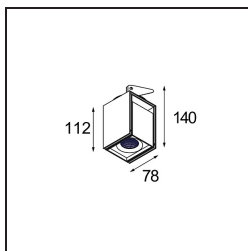

Caractéristiques

Matériaux	12821132
Type de Source Lumineuse	LED
Type de LED	BRIDGELUX VERO13
Technologie LED	LED COB
CRI	Min. 90
Température de Couleur	2700K
Durée de Vie	L80B20 à 50 000 heures
Ampoule incluse	Oui
Nombre de Sources Lumineuses	1
Groupement (SDCM)	3
Direction de la Lumière	Bas
Optique	Réflecteur
Faisceau mesuré (°)	38,6
Tension d'Entrée	Driver à Courant Constant Requis
Classe Électrique	III
Indice de protection IP	20
Essai au fil incandescent (°C)	960
Intérieur/extérieur	Intérieur
Application	Plafond, Mur
Montage	Semi-Encastré
Taille de découpe (mm)	ø65
Profondeur de montage (mm)	70,0
Ajustabilité	H 360° V -90°/+90°
Distance avec l'Objet Éclairé (m)	0,1
Couleur Principale & Finition Principale	Noir, Structure
Poids brut (g)	741,0
Courant du driver (mA)	350 500
Min. forward voltage (Vf)	29,1 29,9
Max. forward voltage (Vf)	33,7 34,7
Connected load (W)	11,0 16,2
Flux lumineux par lampe (lm)	779 1069
Efficacité (lm/W)	71 66
UGR	20 21