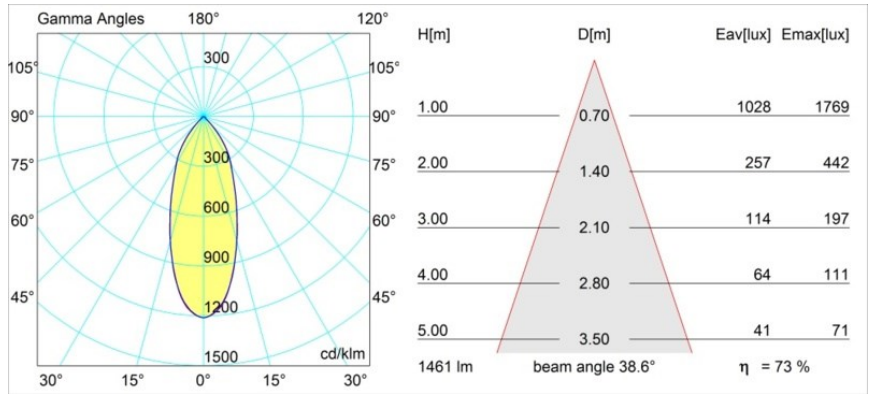

Light distribution & beam diagram