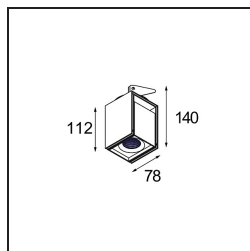

Specifications

Material	12821132
Tipo de fuente de luz	LED
Tipo de LED	BRIDGELUX VERO13
Tecnología LED	COB LED
CRI	Min. 90
Temperatura del color	2700K
Vida Útil	L80B20 @50.000 horas
Lámpara Incluida	Sí
Número de fuentes de luz	1
Binning (SDCM)	3
Dirección de la luz	Directo
Óptica	Reflector
Ángulo de Apertura medido (°)	38,6
Voltaje de entrada	Driver de corriente constante requerido
Clasificación eléctrica	III
Clasificación del IP	20
Clasificación de hilo incandescente (°C)	960
Interio/Exterior	Interior
Aplicación	Techo, Pared
Montaje	Semi-Empotrado
Tamaño de corte (mm)	ø65
Profundidad de montaje (mm)	70,0
Ajustabilidad	H 360° V -90°/+90°
Distancia al objeto iluminado (m)	0,1
Color principal & Acabado principal	Negro, Estructura
Peso bruto (g)	741,0
Corriente de accionamiento (mA)	350 500
Min. forward voltage (Vf)	29,1 29,9
Max. forward voltage (Vf)	33,7 34,7
Connected load (W)	11,0 16,2
Flujo luminoso por lámpara (lm)	779 1069
Eficacia (lm/W)	71 66